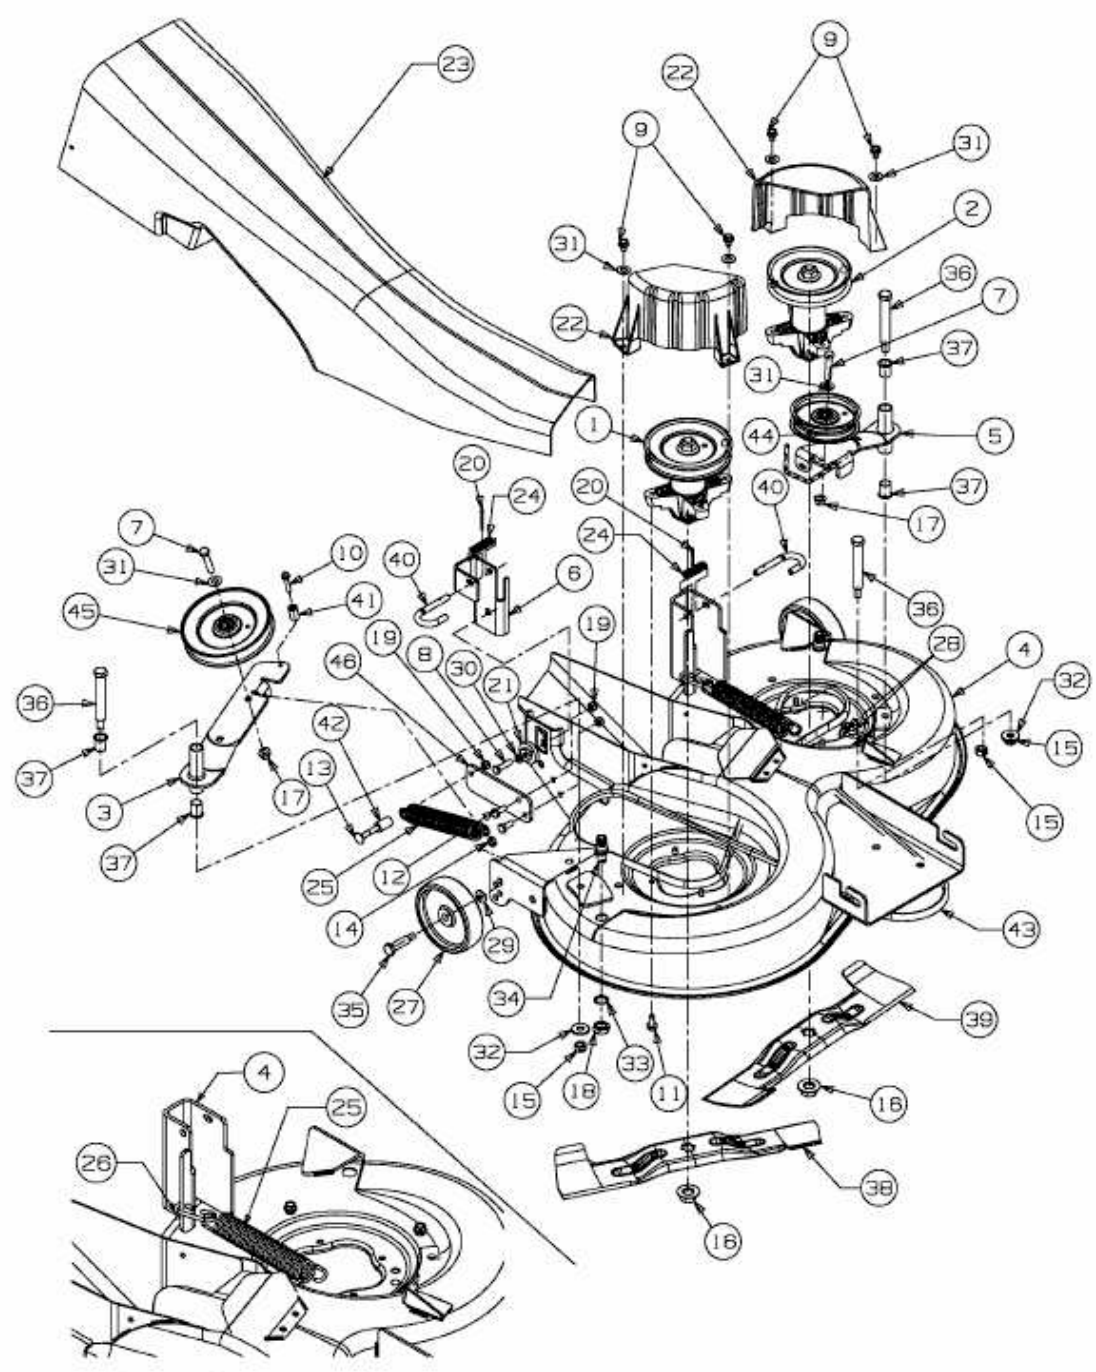

GLX 92 RALK > 13CI506E690 (2005) > MÄHWERK E (36"/92CM)

Installation of spring / Federmontage

E3-02072B-01