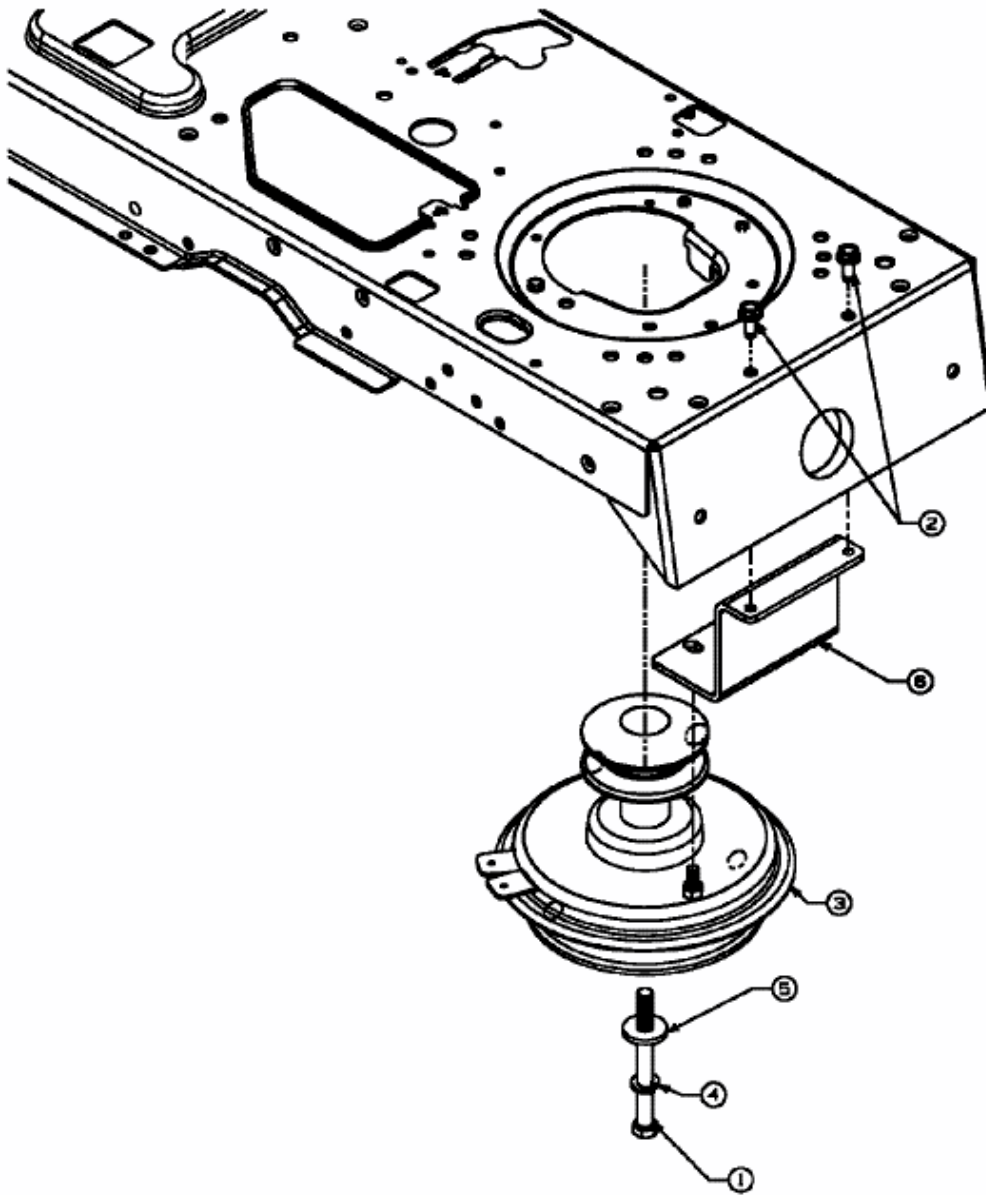

GLX 92 RALK > 13CI506E690 (2005) > MOTORKEILRIEMENSCHLEIBE

E3-02063A-01