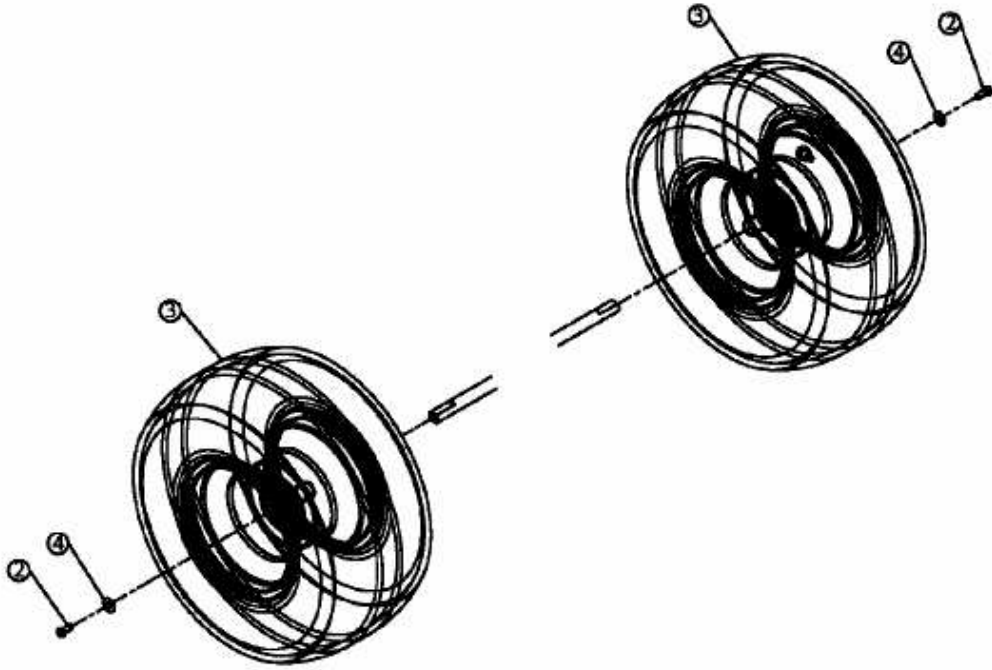

GLX 92 RALK > 13CI506E690 (2004) > RÄDER HINTEN 18X9.5

E3-02084A-01