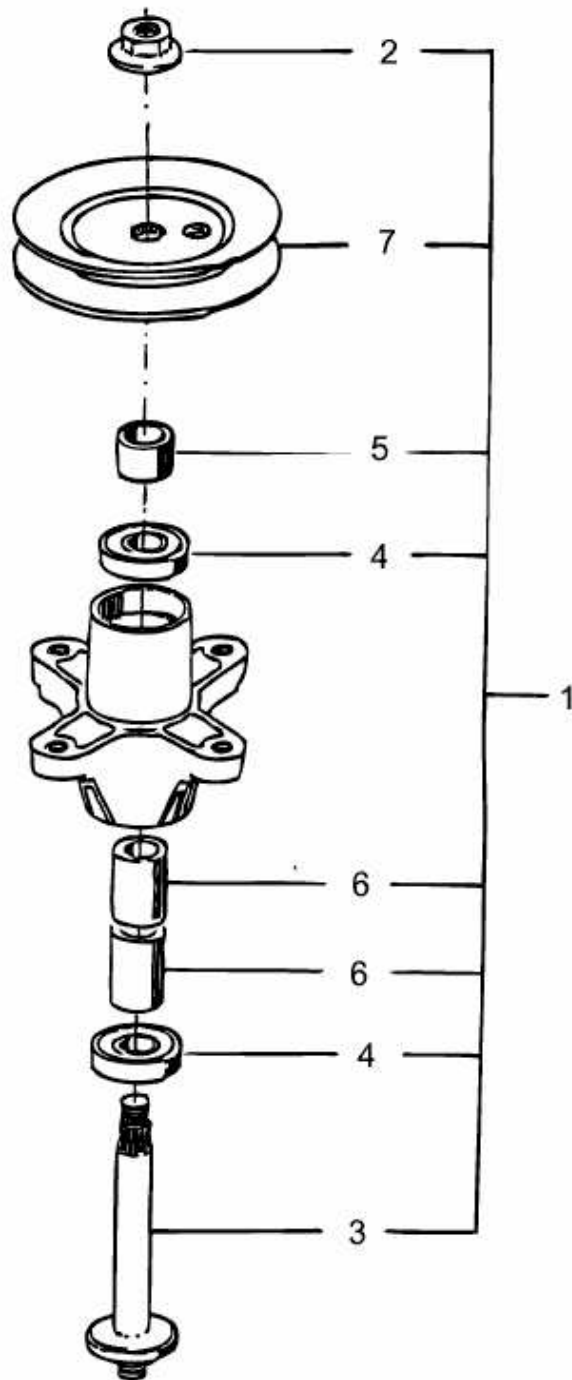

GLX 92 RALK > 13CI506E690 (2004) > MESSERSPINDEL 618-0324A

E3-01665A-01