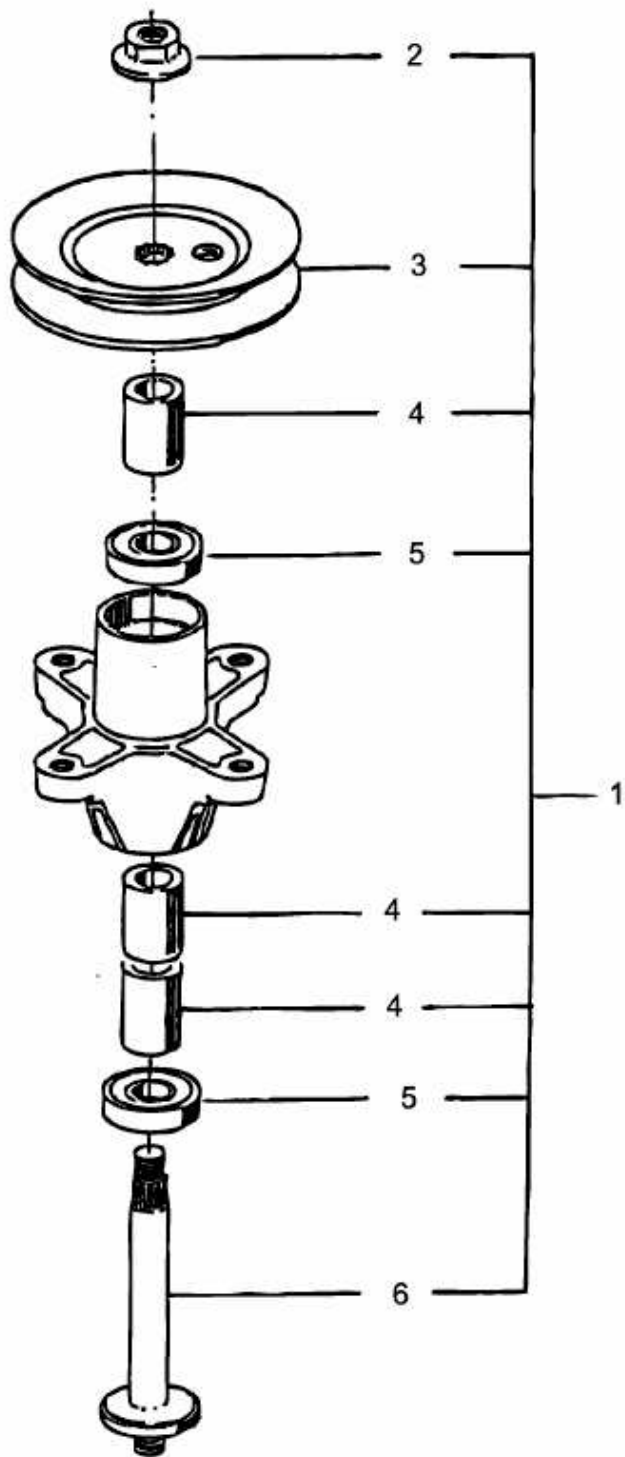

GLX 92 RALK > 13CI506E690 (2004) > MESSERSPINDEL 618-0409

E3-01365A-01