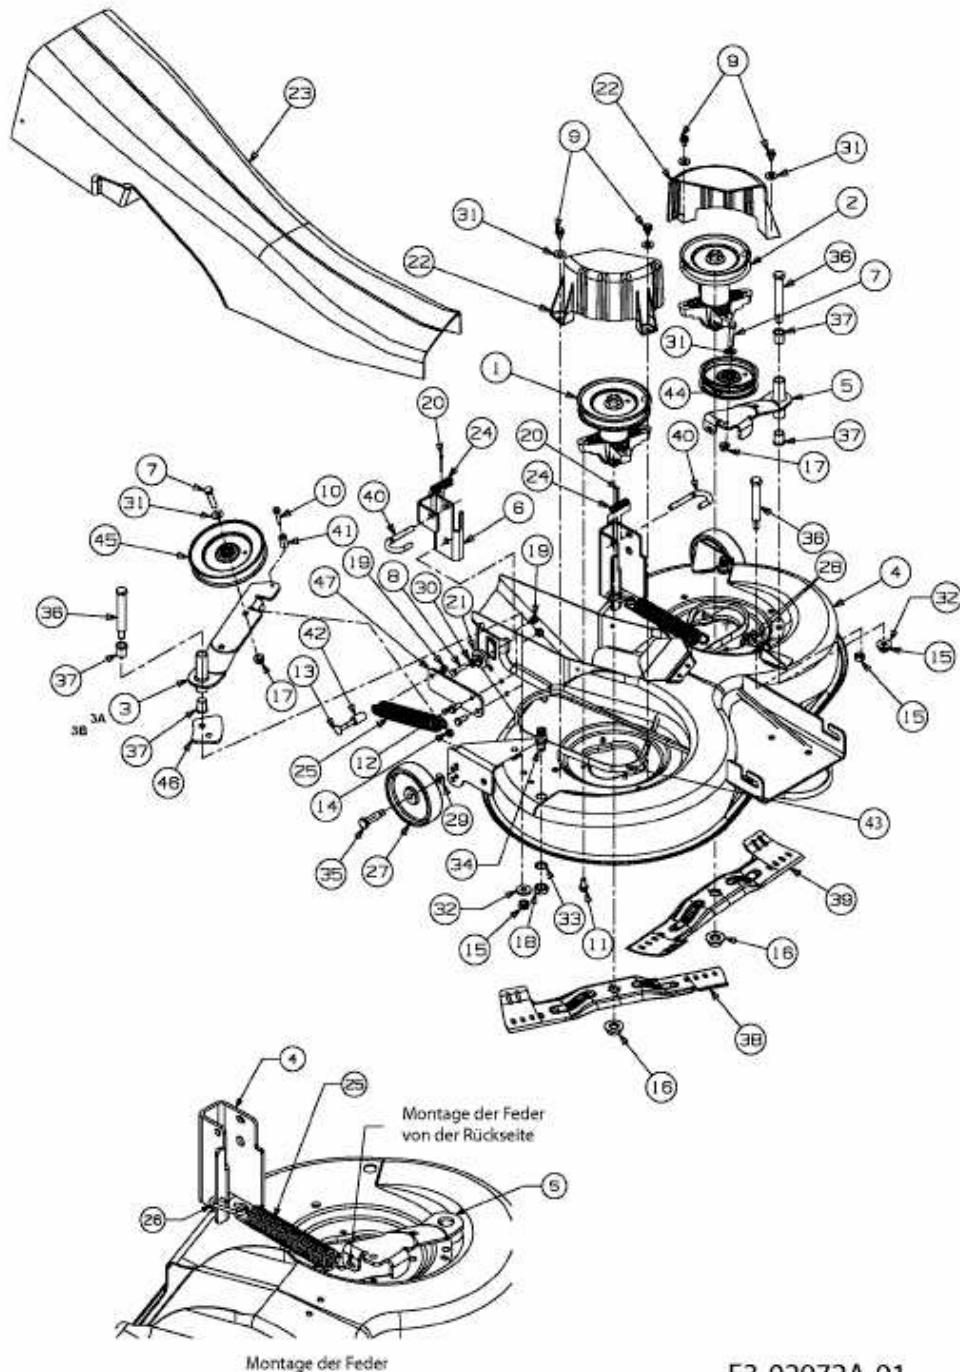

GLX 92 RALK > 13CI506E690 (2004) > MÄHWERK E (36"/92CM)

E3-02072A-01