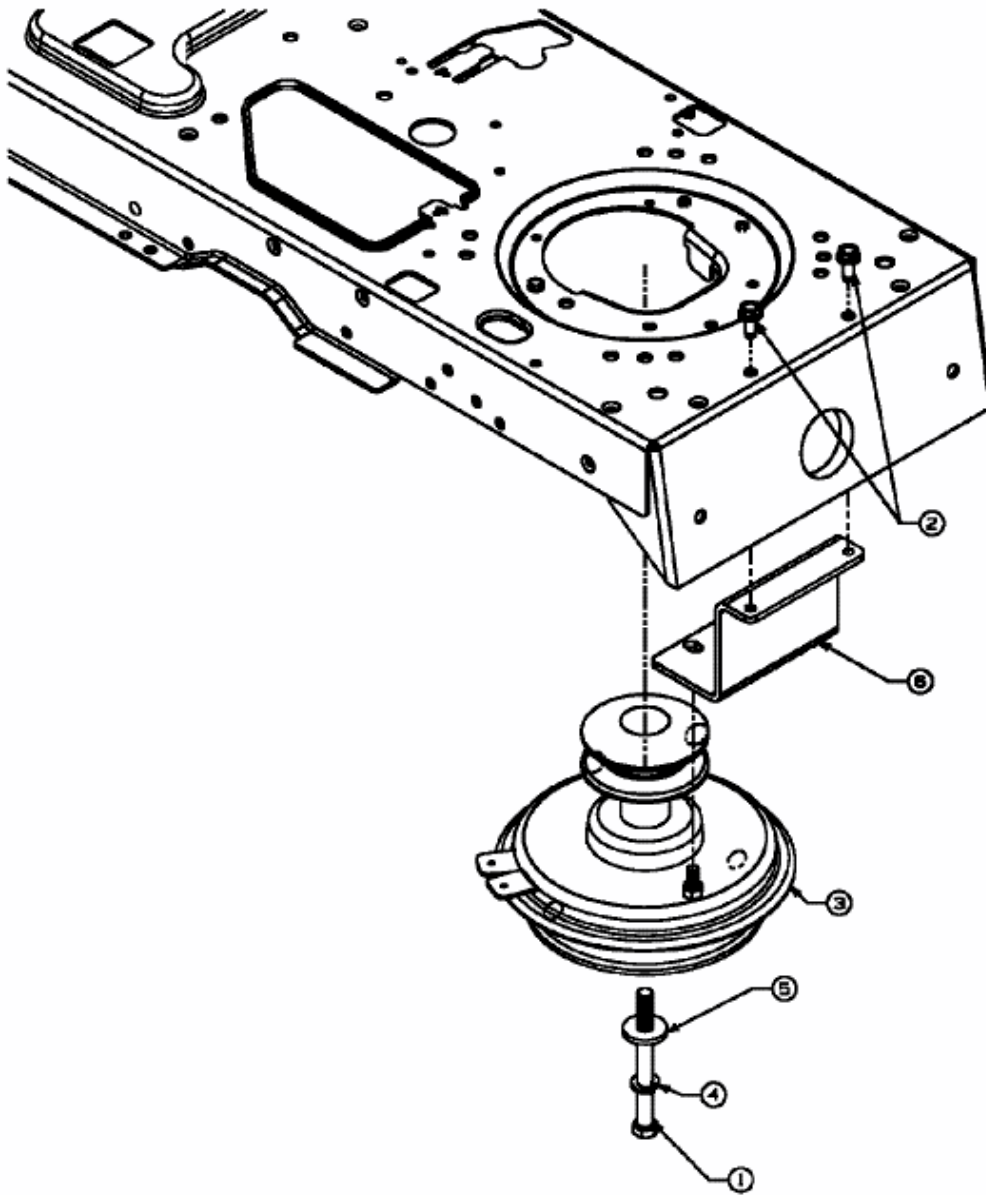

GLX 92 RALK > 13CI506E690 (2004) > MOTORKEILRIEMENSCHLEIBE

E3-02063A-01