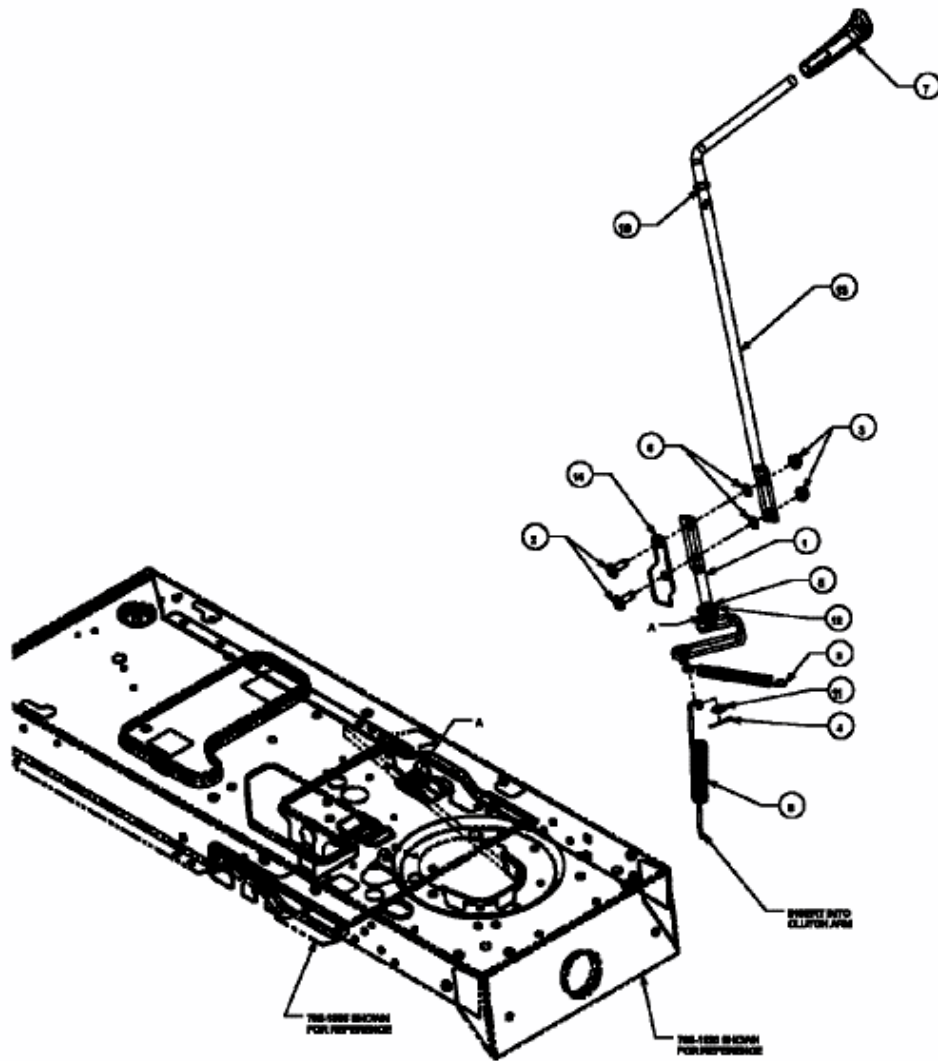

GLX 92 RALK > 13CI506E690 (2004) > ZAPFWELLENSCHALTUNG

E3-02062A-01