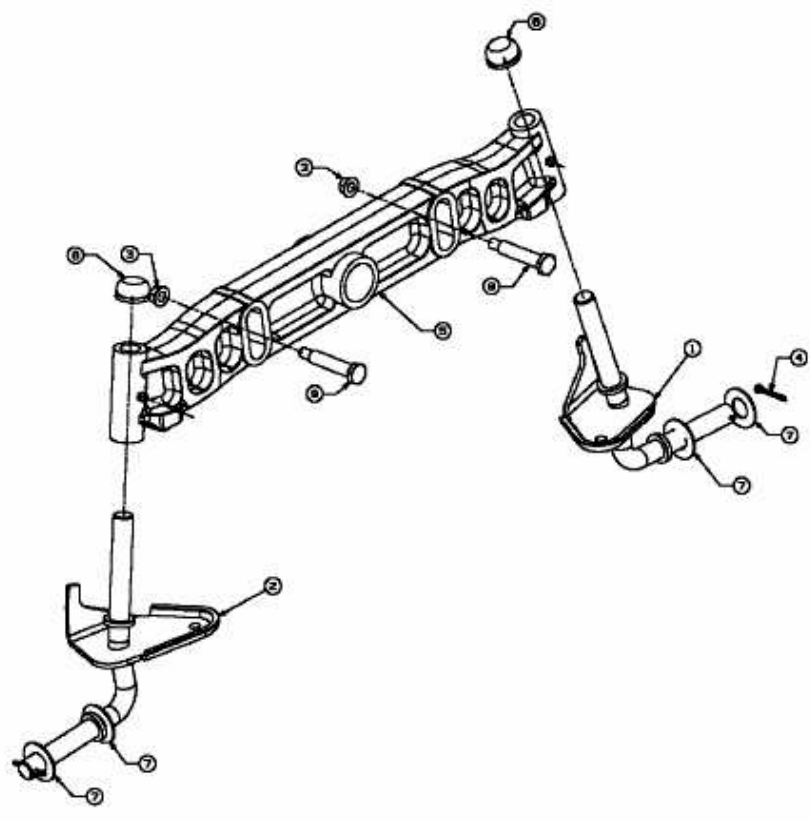

GLX 92 RALK > 13CI506E690 (2004) > VORDERACHSE

E3-02024A-01