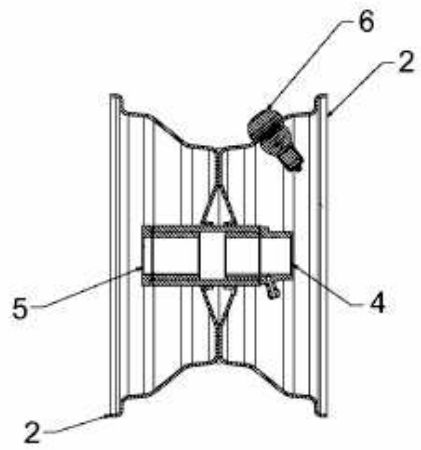

SMART RF 125 H > 13CH795F676 (2014) > RÄDER VORNE 13X5

E3-02082B-01