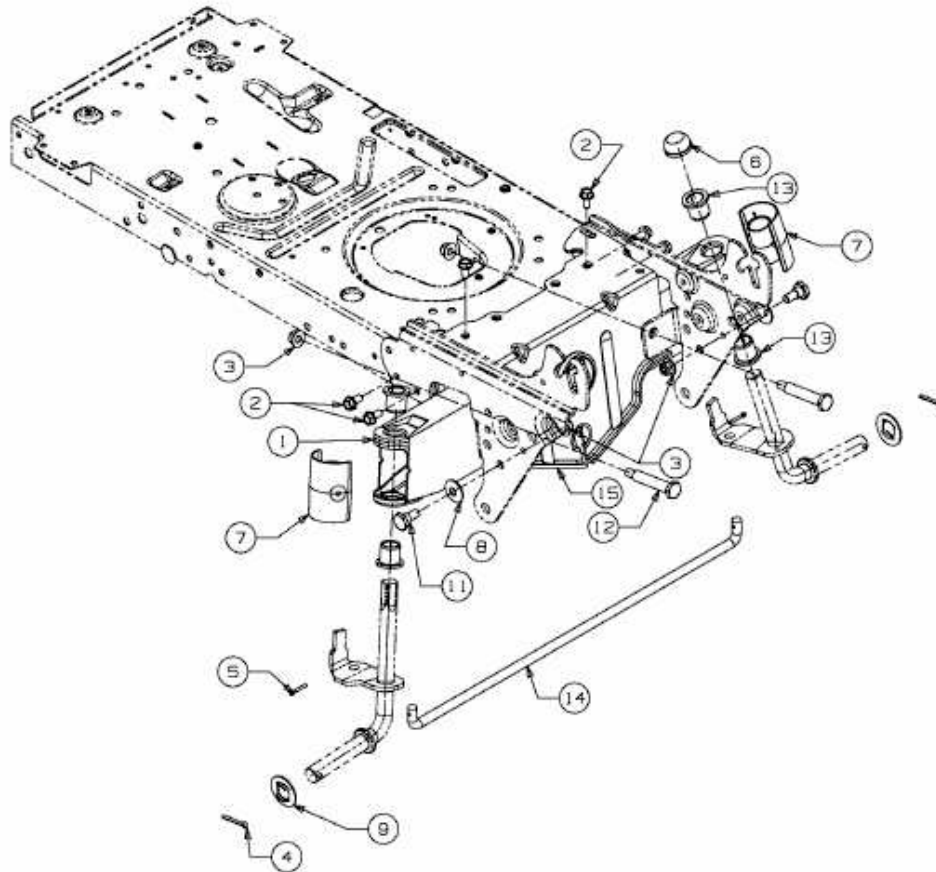

SMART RF 125 H > 13CH795F676 (2014) > VORDERACHSE

E3-04363C-01