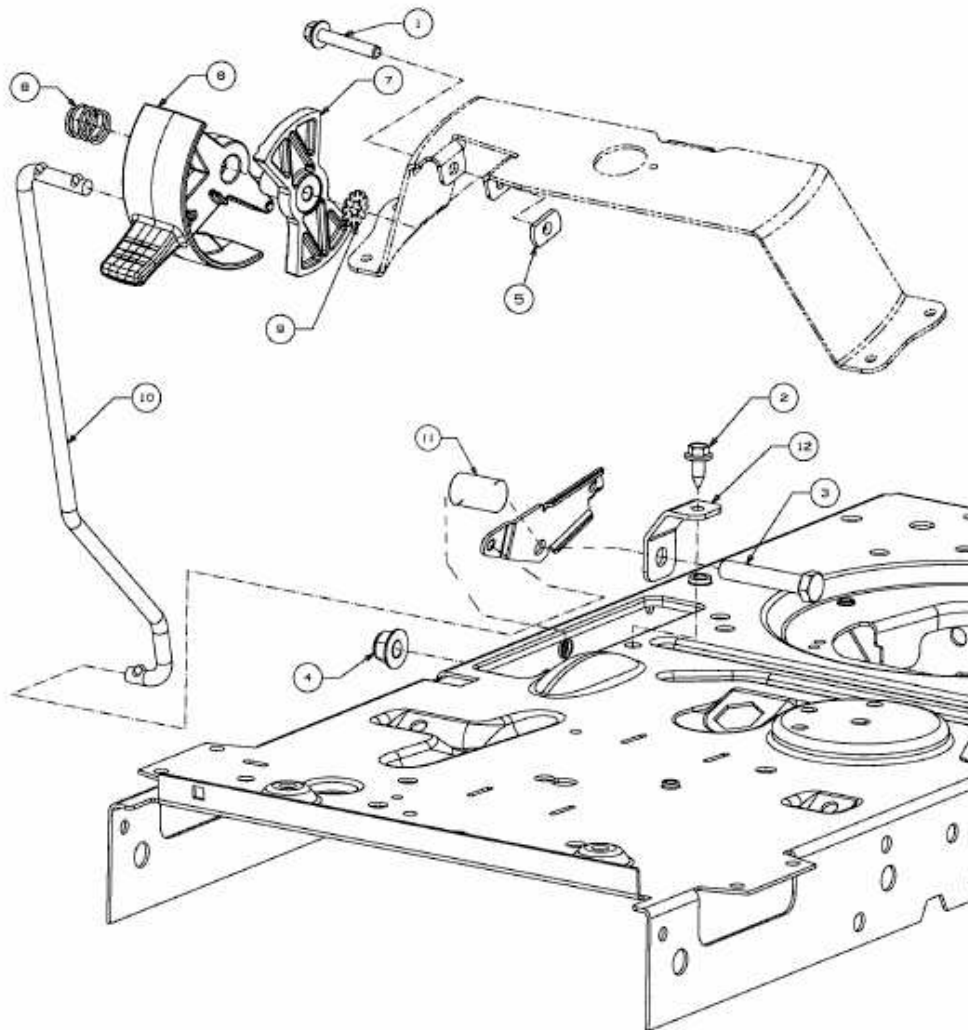

SMART RF 125 H > 13CH795F676 (2014) > PARKBREMSE

E3-07437B-01