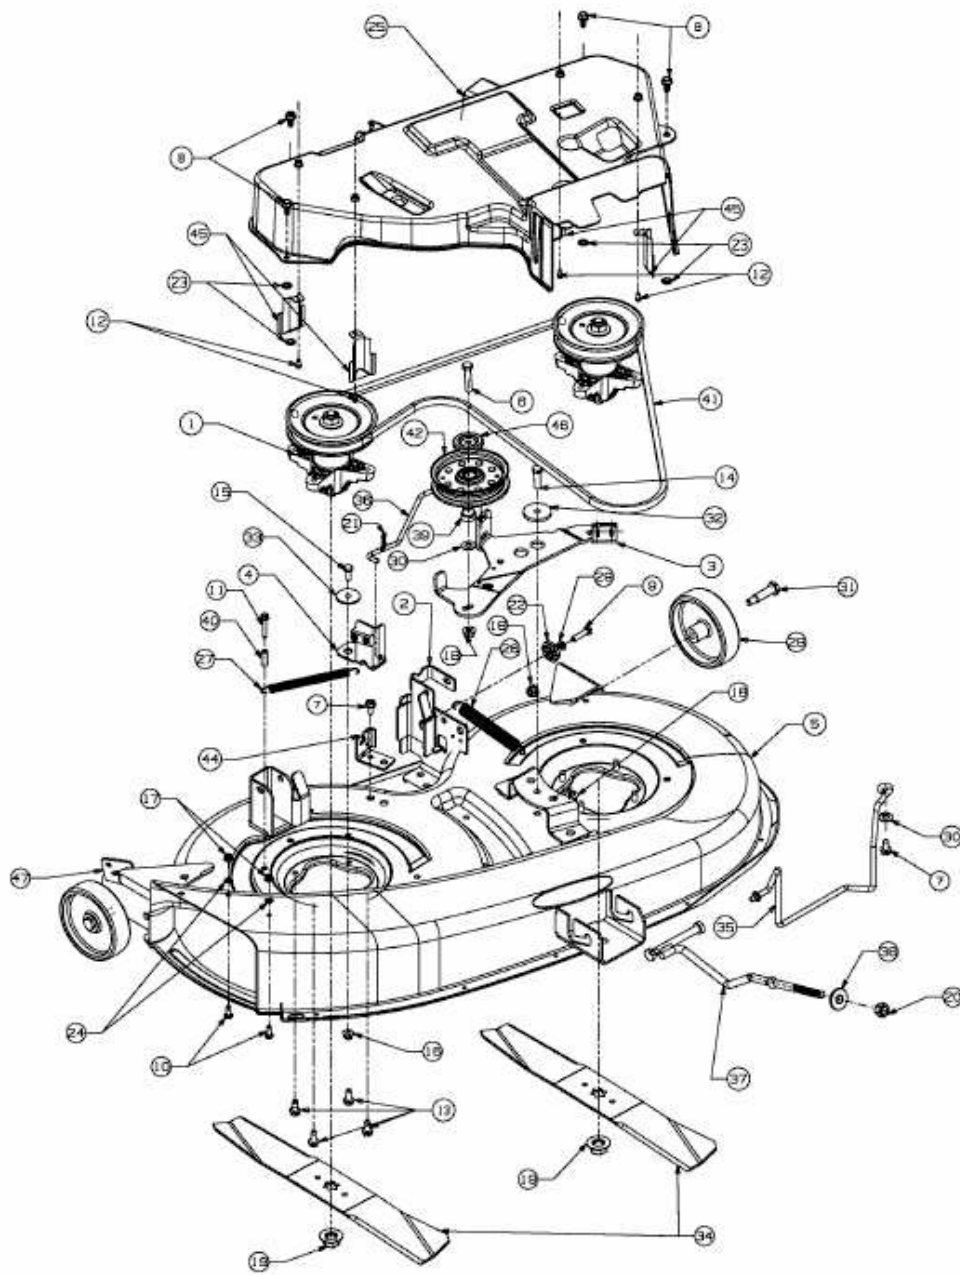

SMART RF 125 H > 13CH795F676 (2014) > MÄHWERK F (38"/96CM)

E3-02763F-01