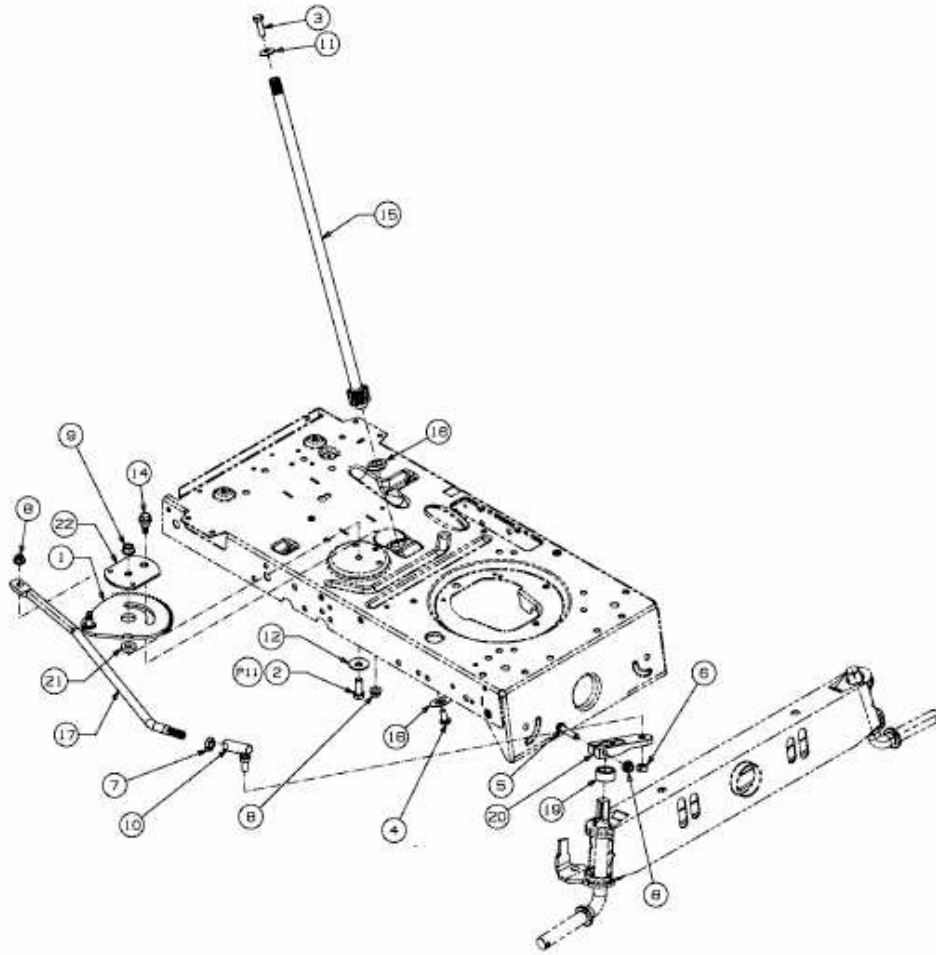

SMART RF 125 H > 13CH795F676 (2014) > LENKUNG

E3-02700E-01