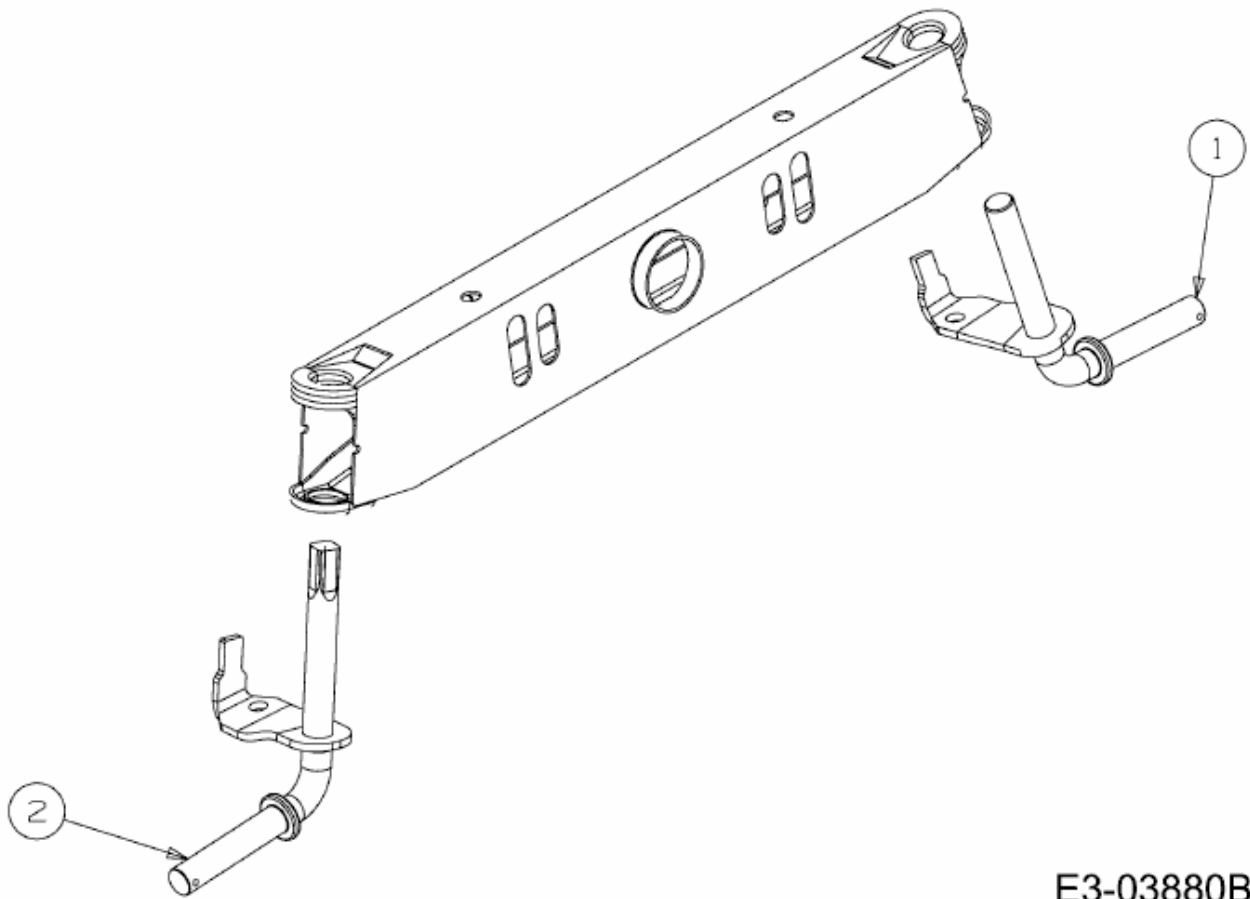

SMART RF 125 H > 13CH795F676 (2014) > ACHSSCHENKEL

E3-03880B-01