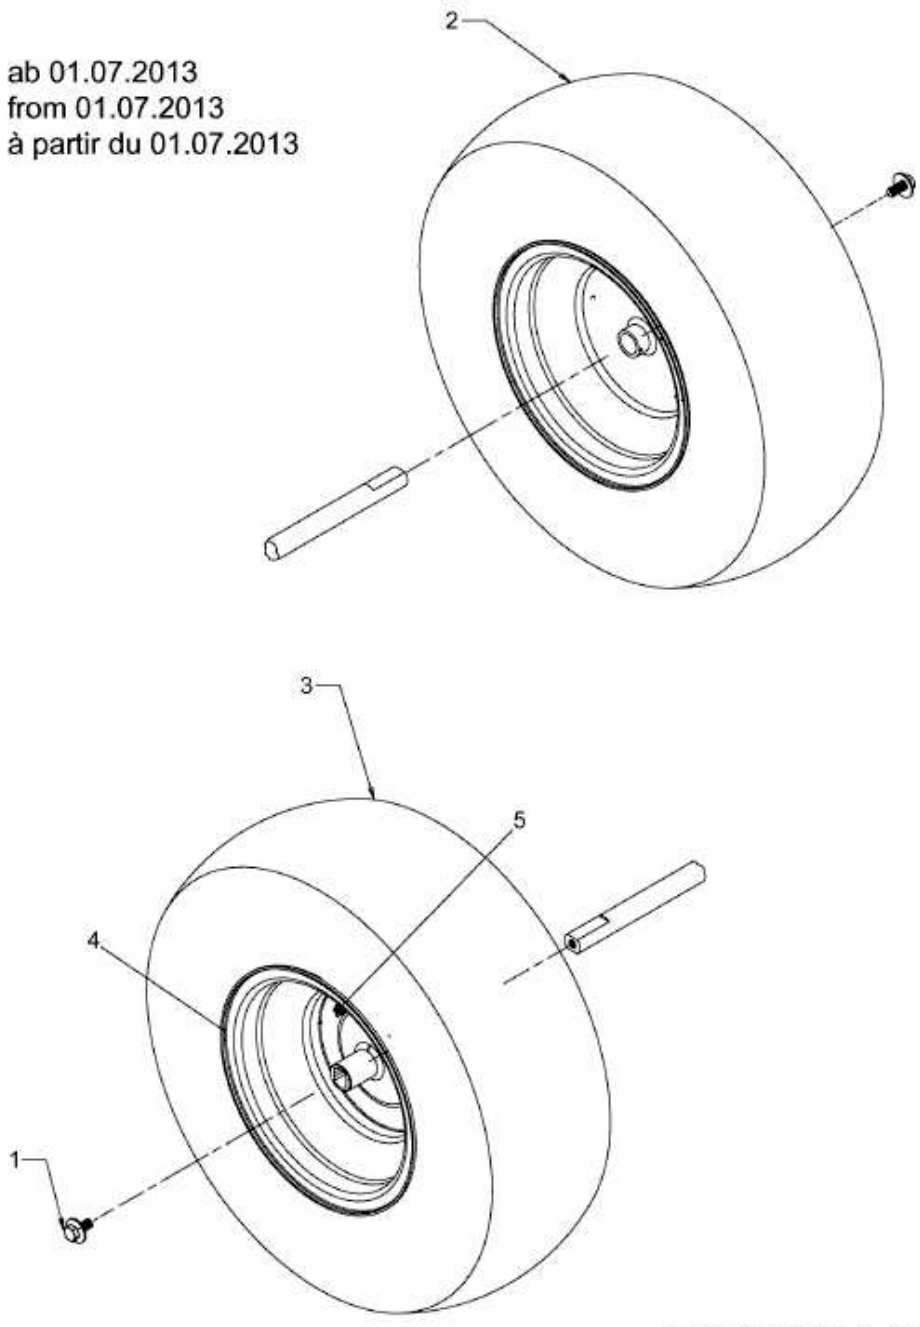

SMART RF 125 H > 13CH795F676 (2013) > RÄDER HINTEN 18X6.5 AB 01.07.2013

ab 01.07.2013
from 01.07.2013
à partir du 01.07.2013

E3-05566B-01