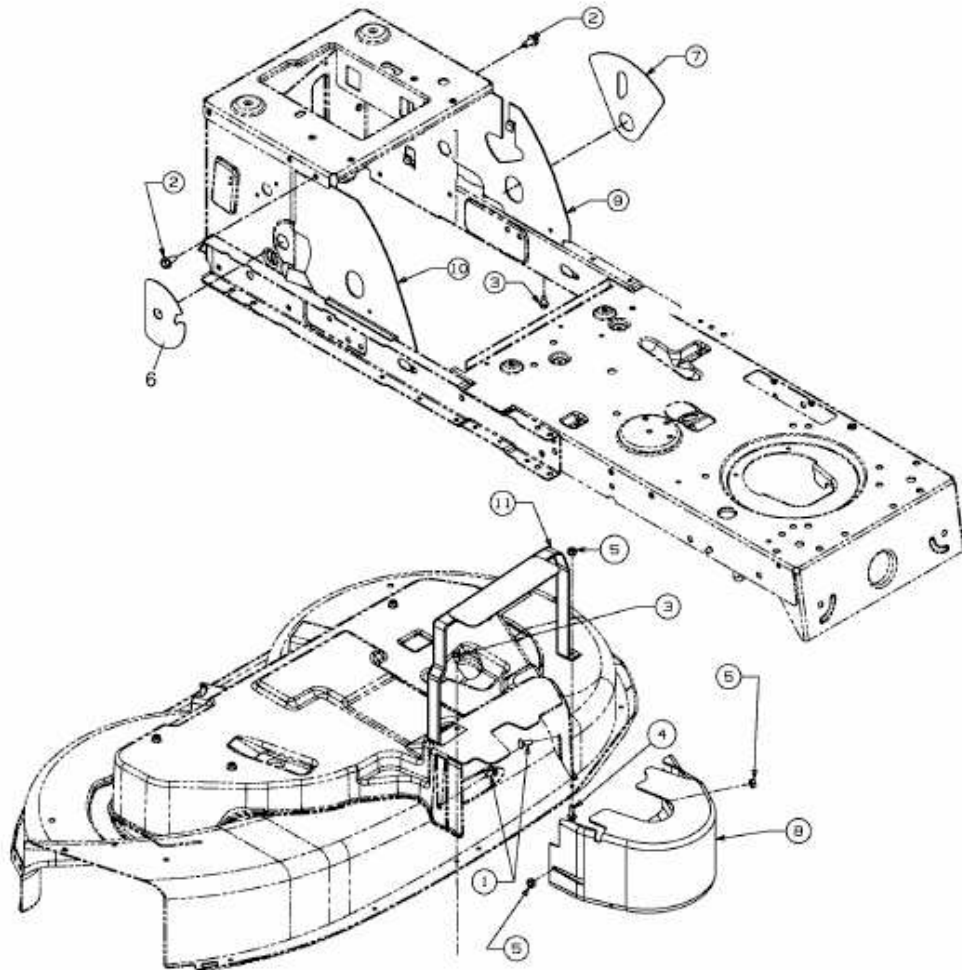

SMART RF 125 H > 13CH795F676 (2013) > ABDECKUNGEN MÄHWERK F (38"/96CM)

E3-03851D-01