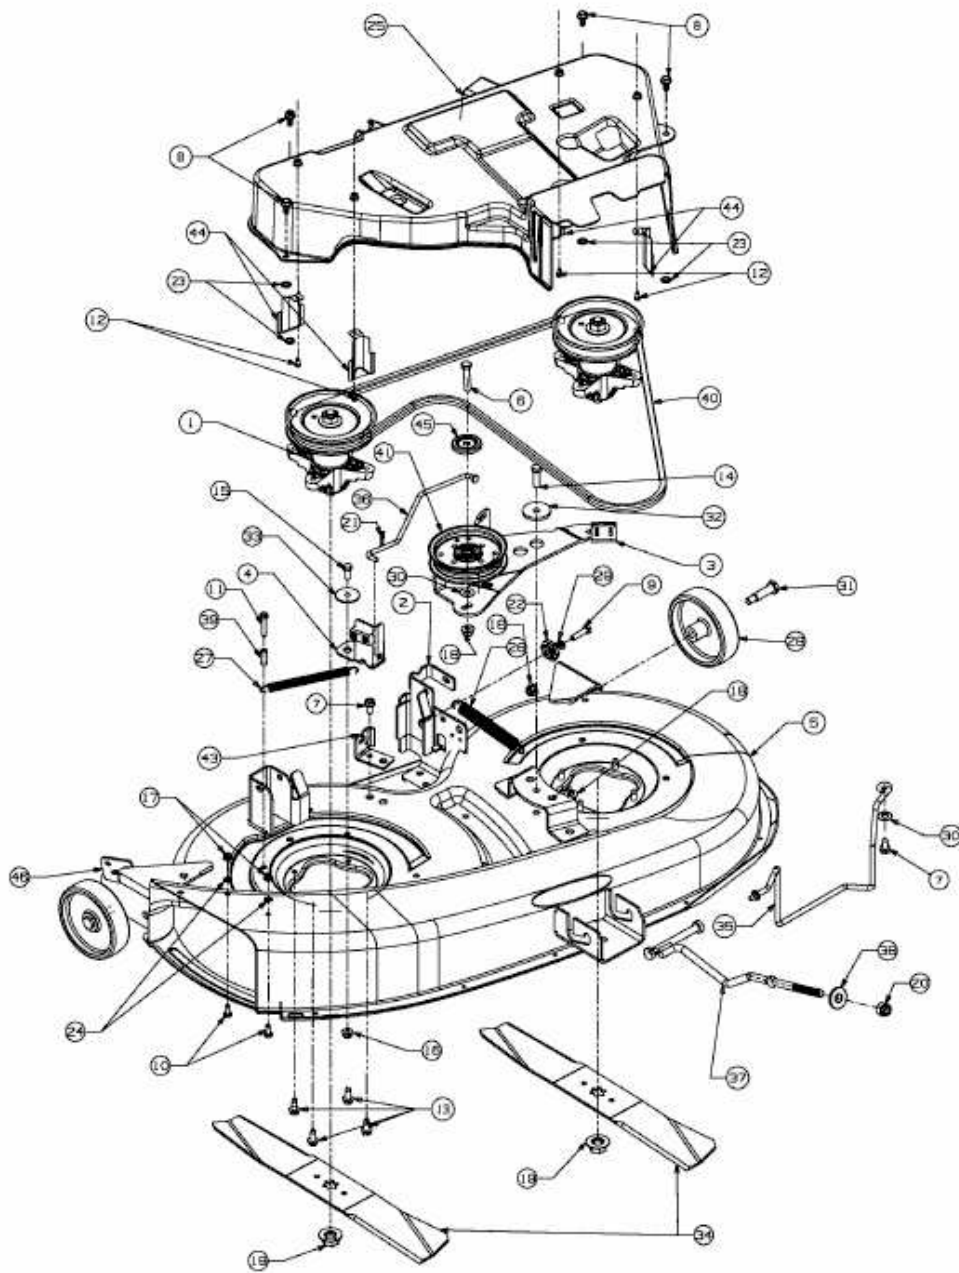

SMART RF 125 H > 13CH795F676 (2013) > MÄHWERK F (38"/96CM)

E3-02763E-01