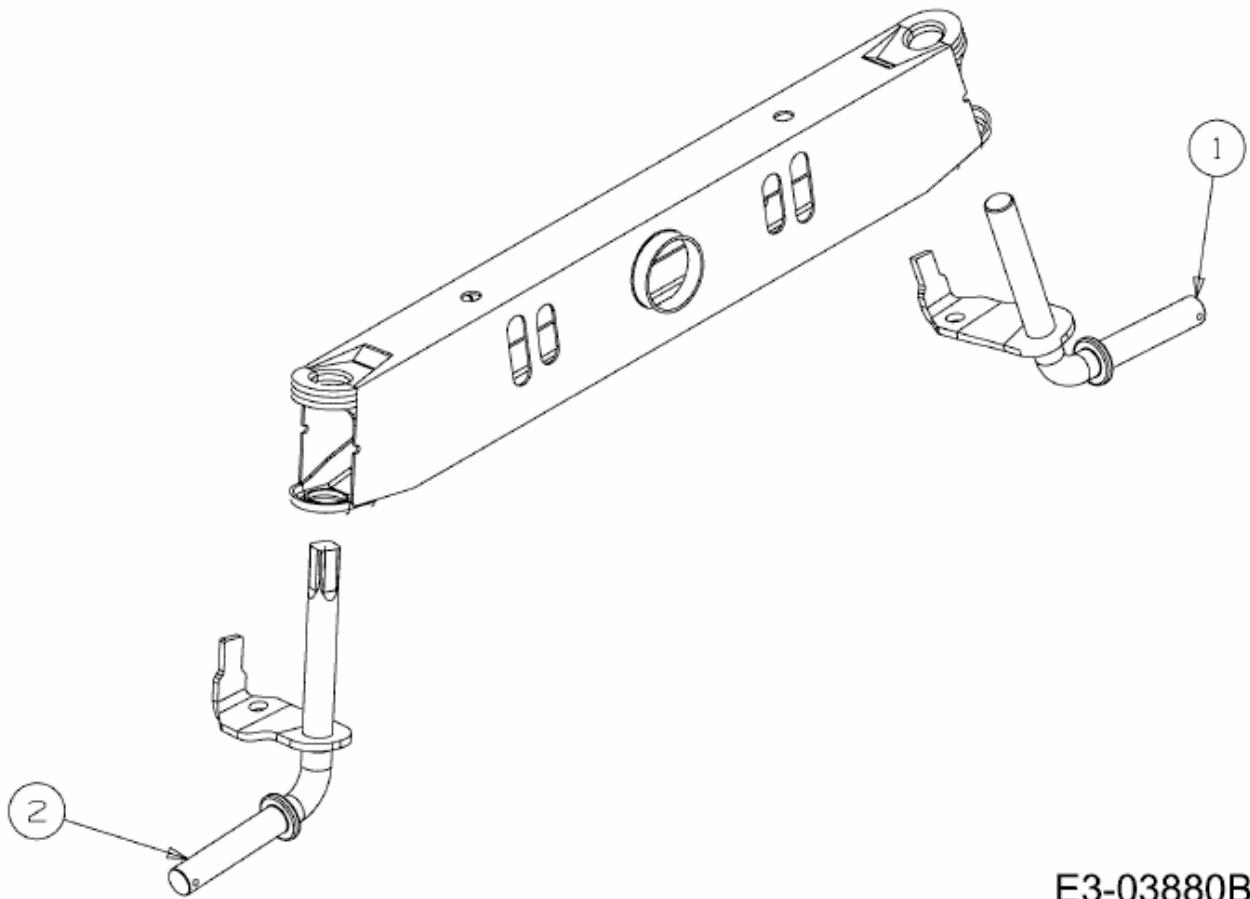

SMART RF 125 H > 13CH795F676 (2013) > ACHSSCHENKEL

E3-03880B-01