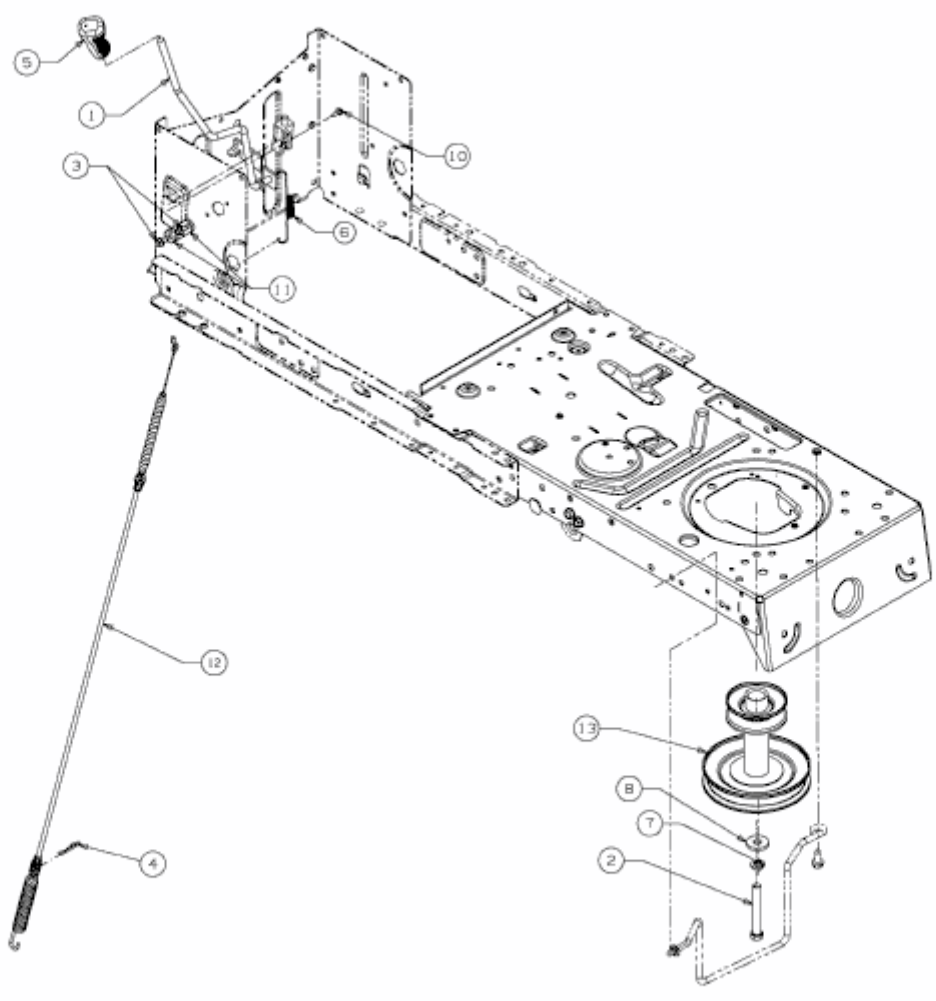

TF 7130 > 13CH77YF643 (2011) > MÄHWERKSEINSCHALTUNG, MOTORKEILRIEMENSCHLEIBE

E3-05555A-01