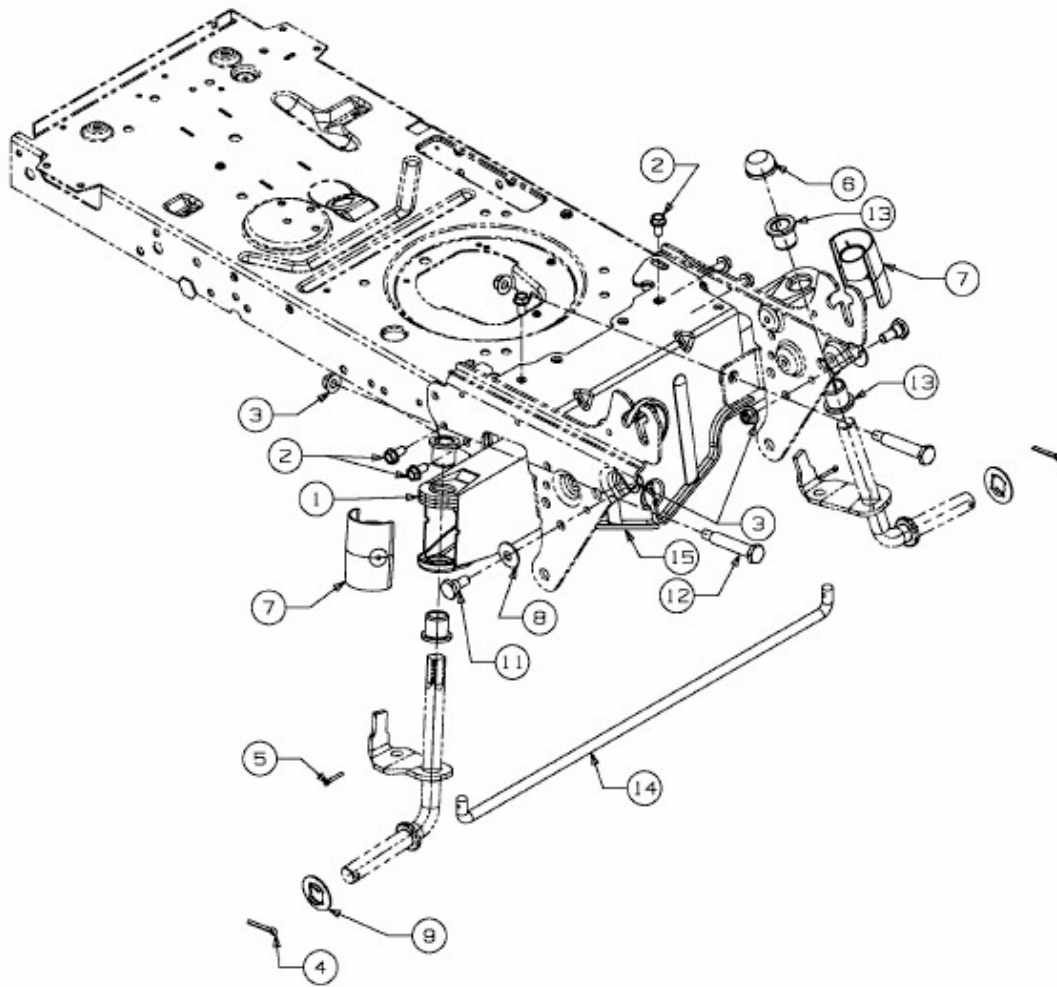

BG 1396 SBK > 13CH765F655 (2014) > VORDERACHSE

E3-04363C-01