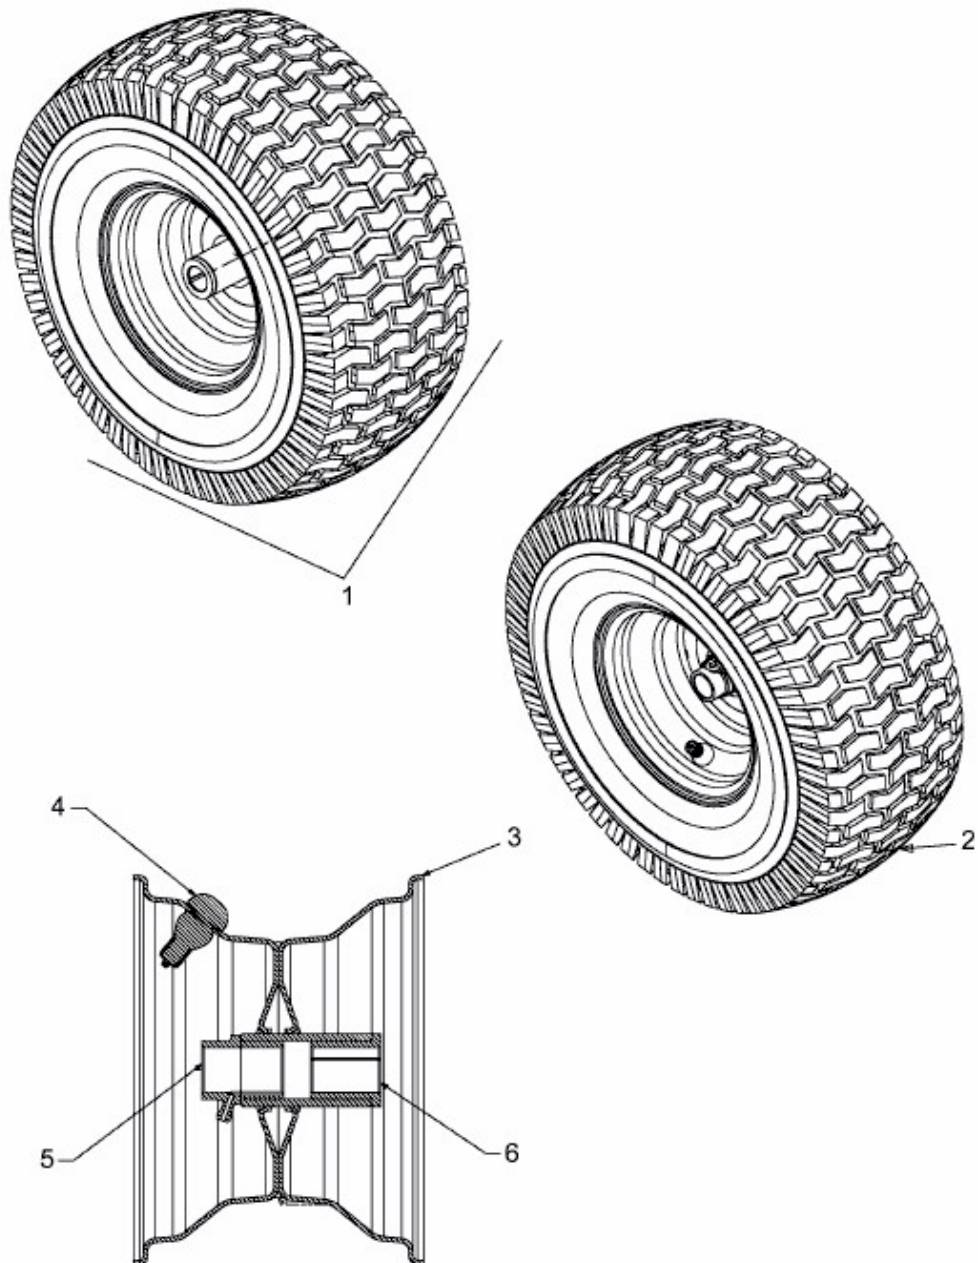

BG 1396 SBK > 13CH765F655 (2014) > RÄDER VORNE 15X6 NUR FÜR SERIENNUMMER MIT ...B

nur für Seriennummer mit ...B...
for serial number with ...B... only
seulement pour numéro de série ...B...

E3-08077A-06