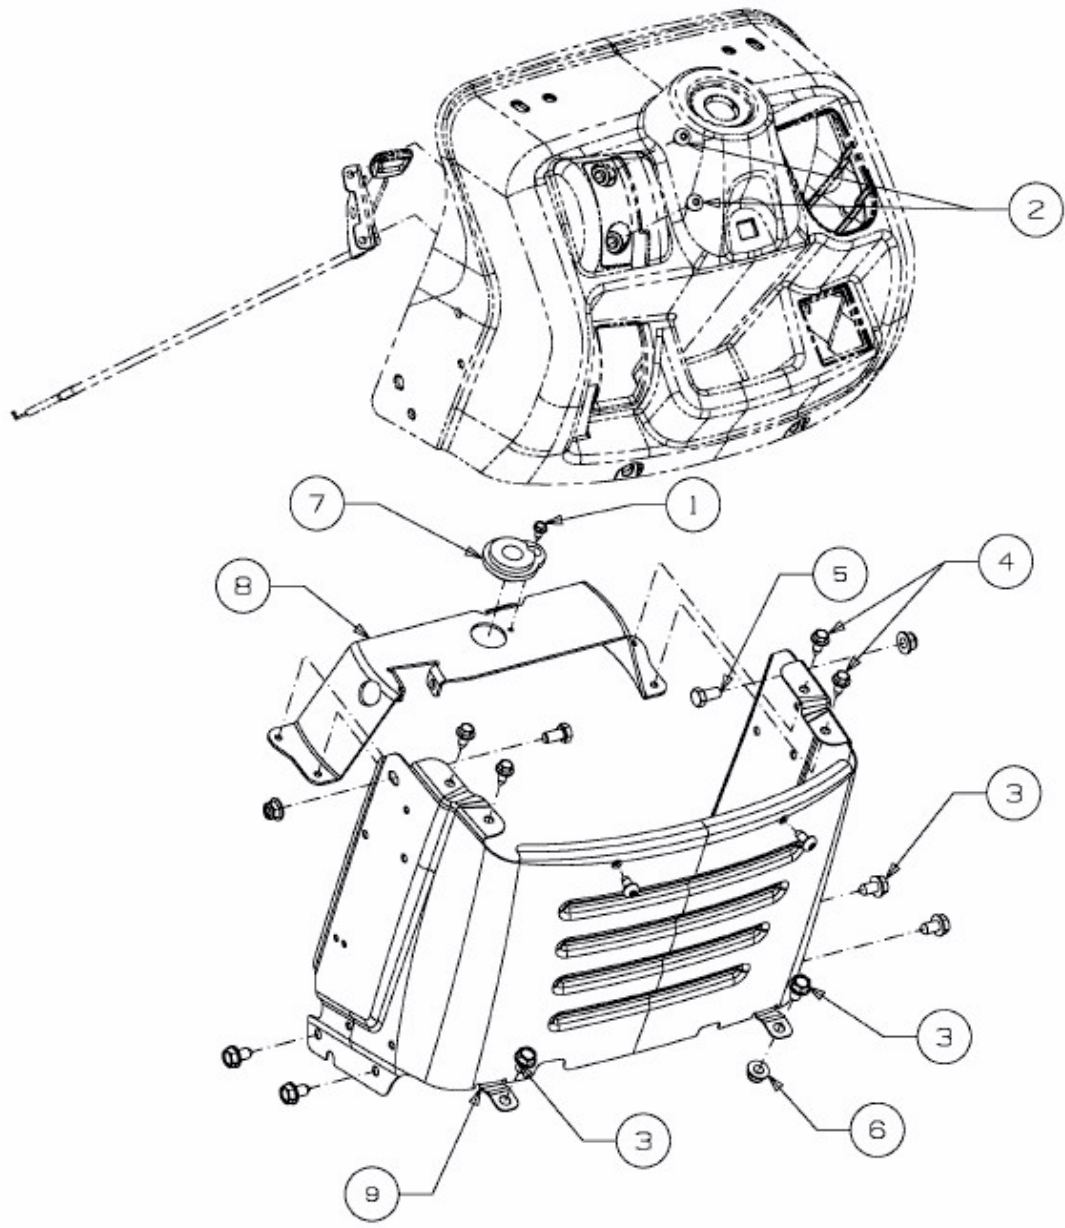

BG 1396 SBK > 13CH765F655 (2014) > ARMATURENBRETT UNTERTEIL

E3-07428B-01