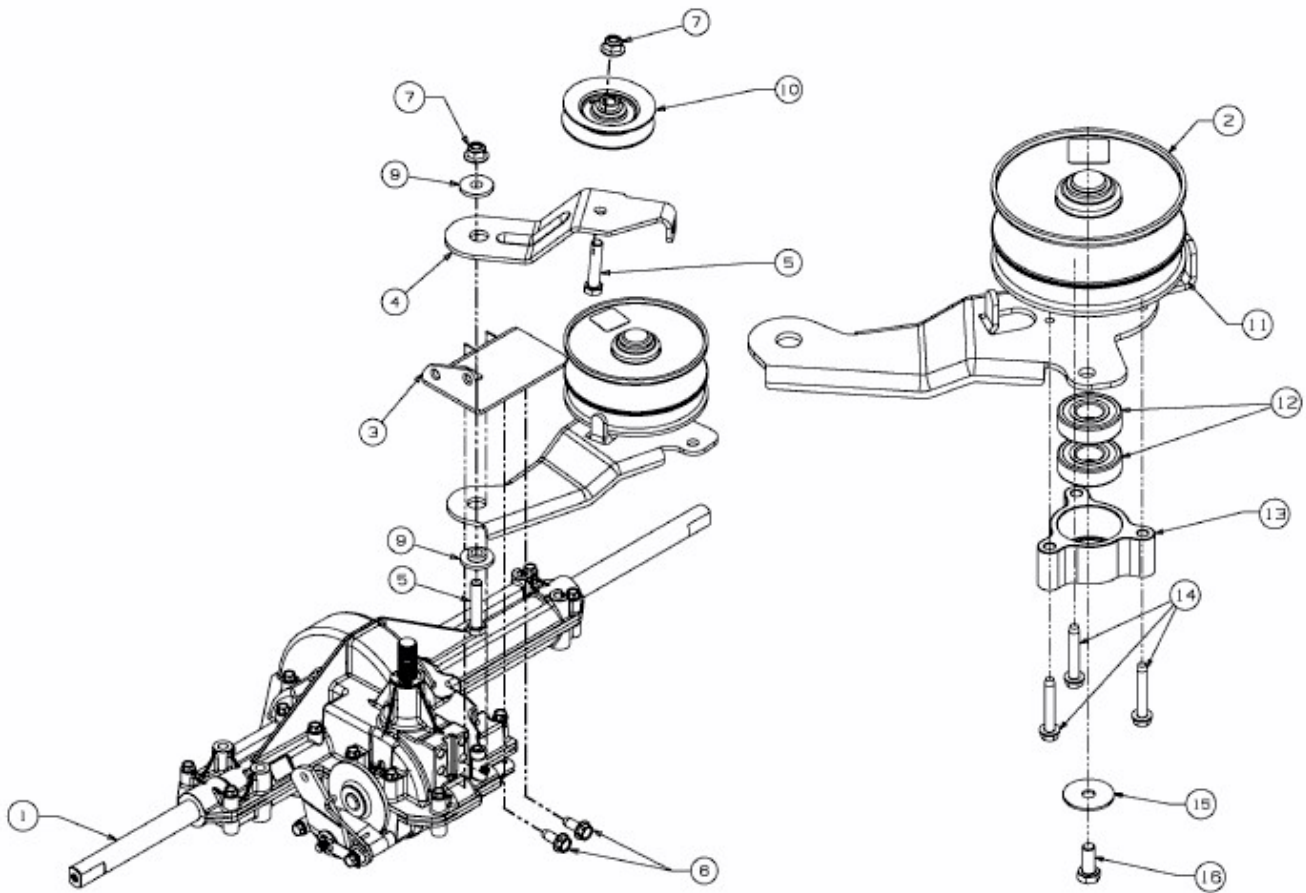

BG 1396 SBK > 13CH765F655 (2014) > GETRIEBE, VARIATOR

E3-06545B-02