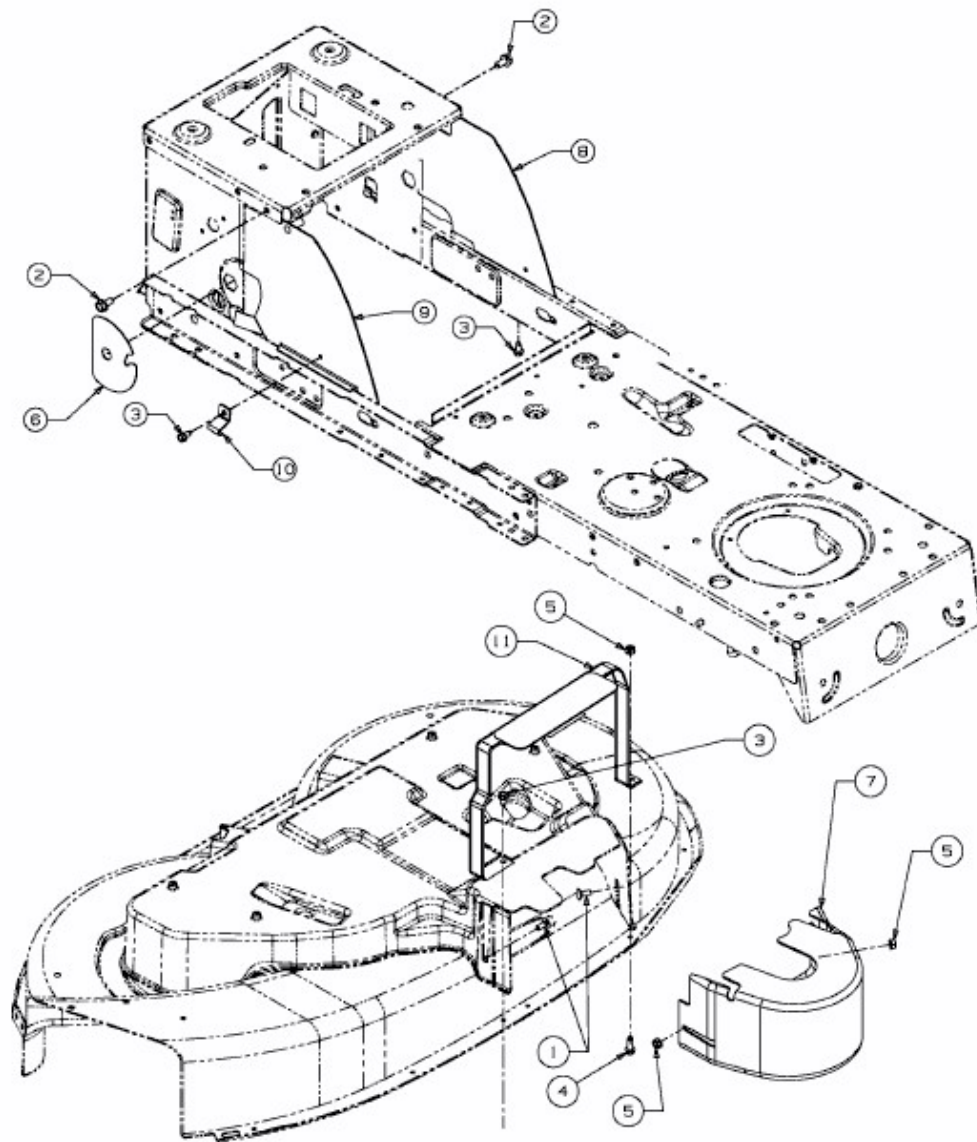

BG 1396 SBK > 13CH765F655 (2014) > ABDECKUNGEN MÄHWERK F (38"/96CM)

E3-03850C-01