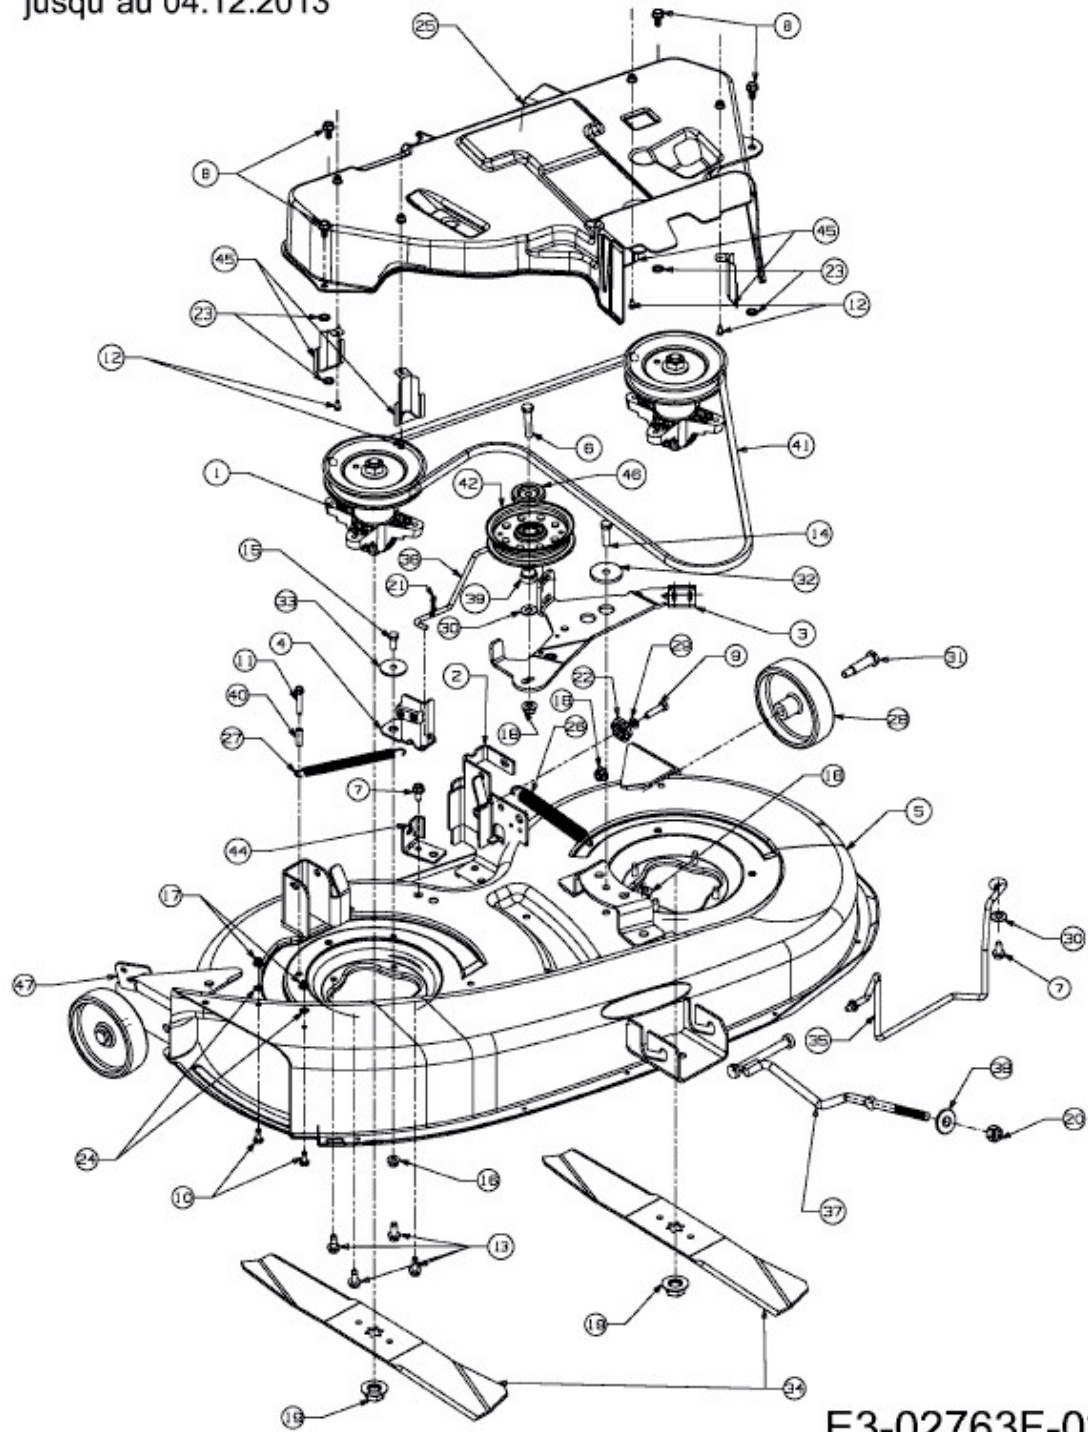

BG 1396 SBK > 13CH765F655 (2014) > MÄHWERK F (38"/96CM)

bis 04.12.2013  
to 04.12.2013  
jusqu'au 04.12.2013

E3-02763F-02