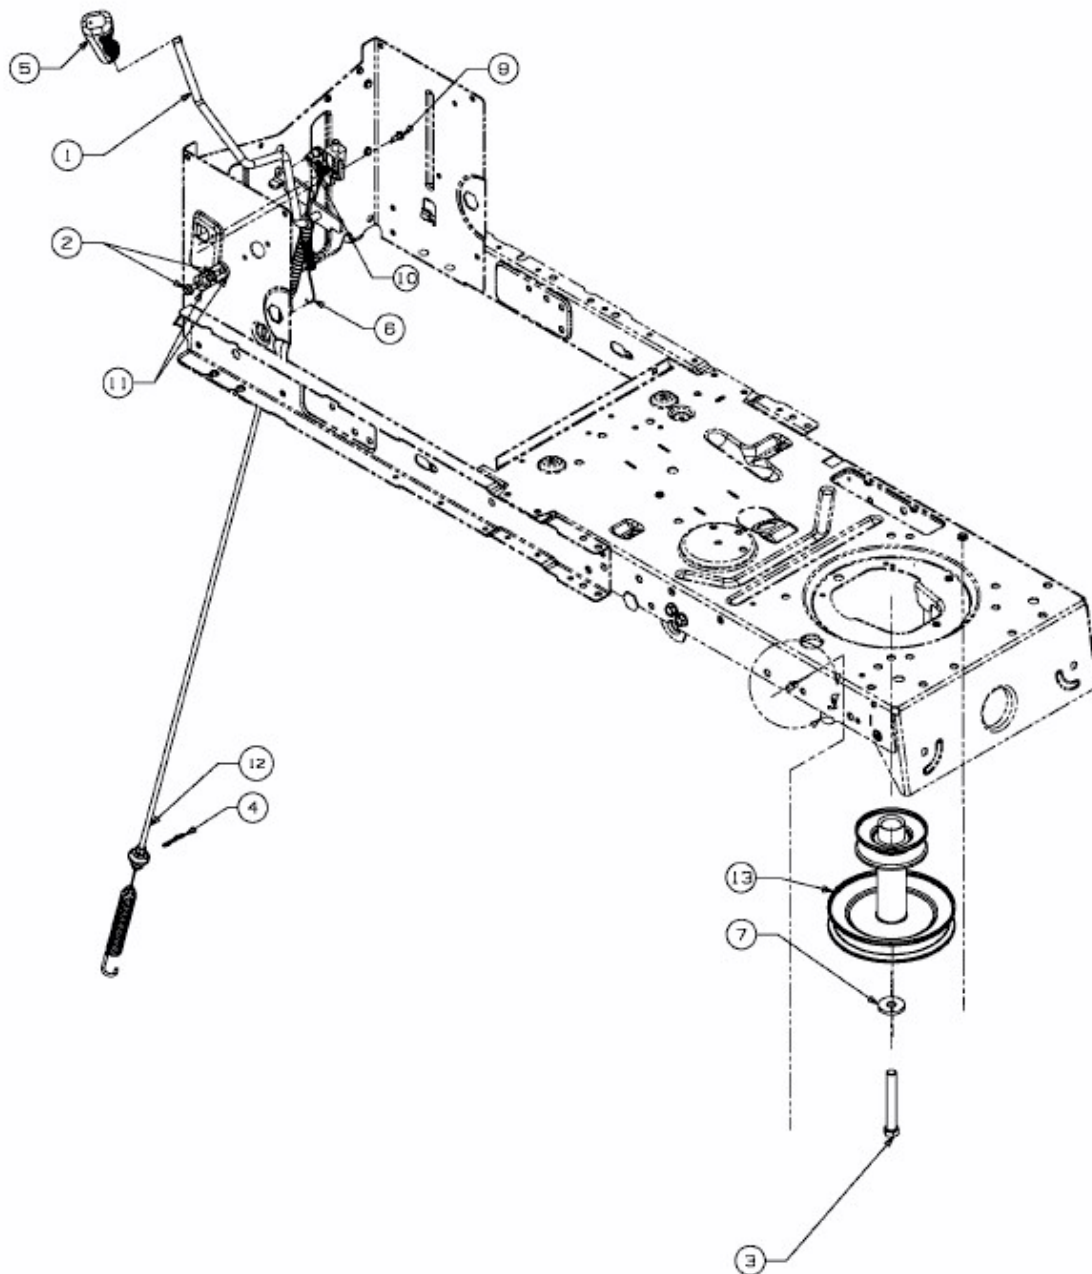

BG 1396 SBK > 13CH765F655 (2014) > MÄHWERKSEINSCHALTUNG, MOTORKEILRIEMENSCHLEIBE
NUR FÜR SERIENNUMMER MIT ...B...

nur für Seriennummer mit ...B...
for serial number with ...B... only
seulement pour numéro de série ...B...

E3-08483B-02