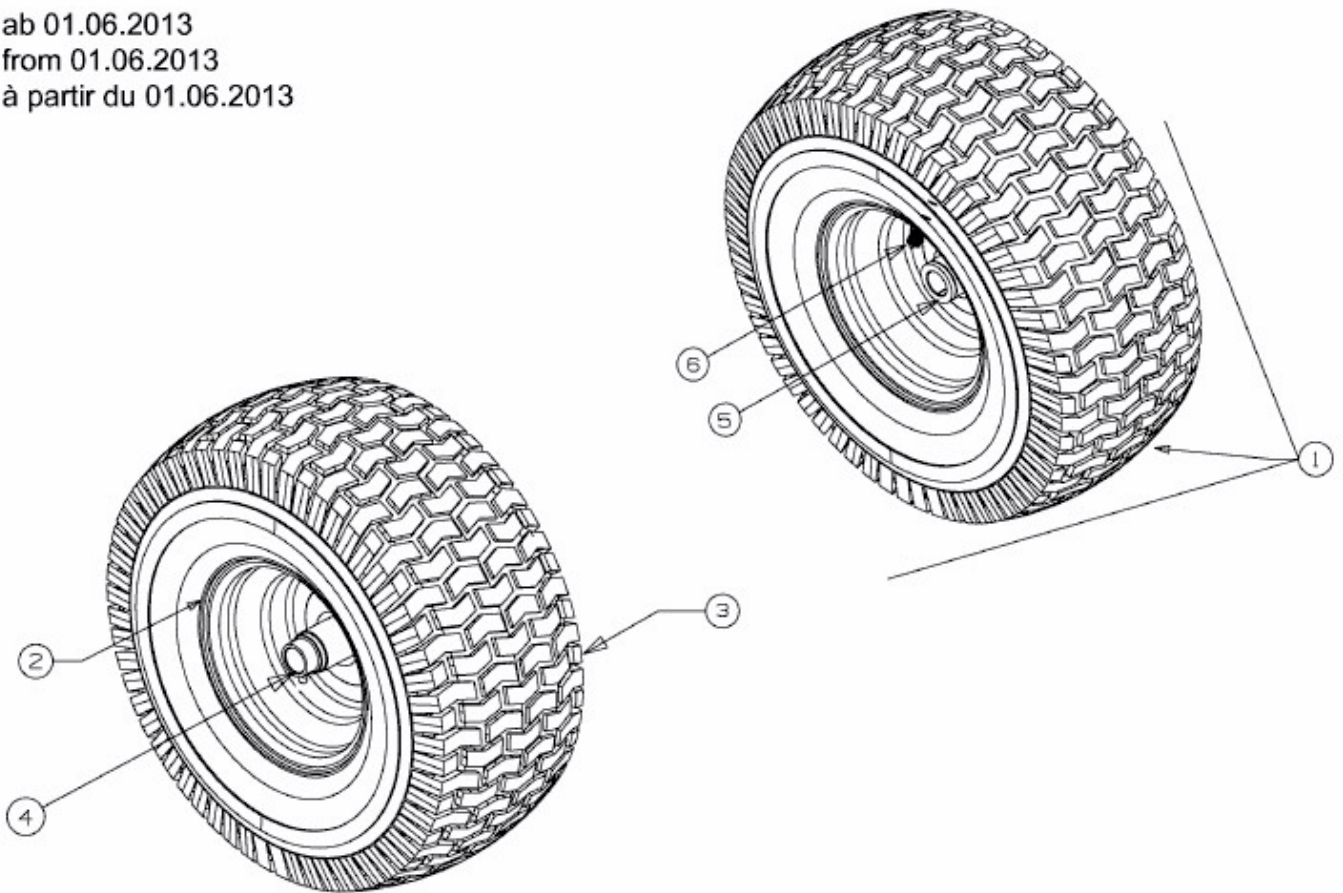

BG 1396 SBK > 13CH765F655 (2014) > RÄDER VORNE 15X6 AB 01.06.2013

ab 01.06.2013  
from 01.06.2013  
à partir du 01.06.2013

E3-02085C-01