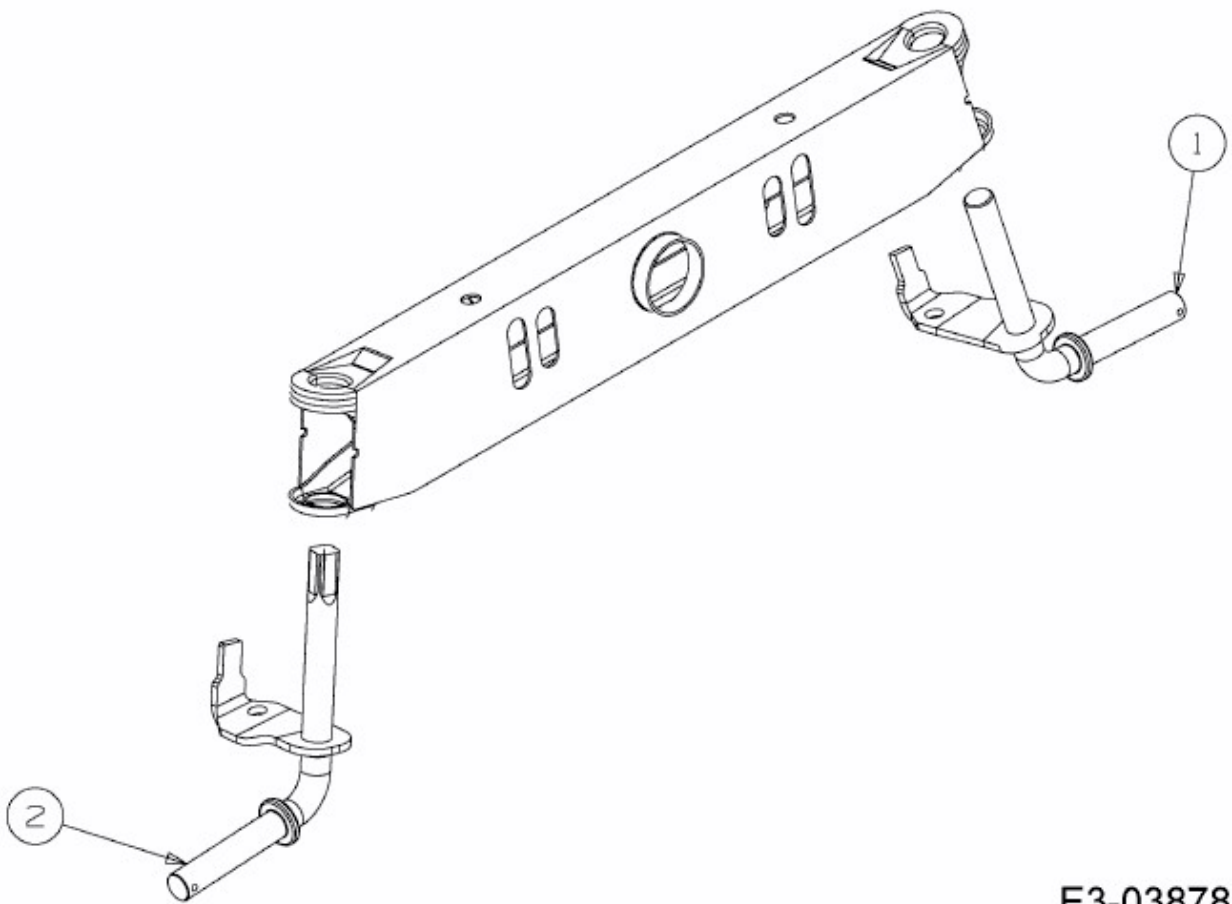

BG 1396 SBK > 13CH765F655 (2014) > ACHSSCHENKEL

E3-03878B-01