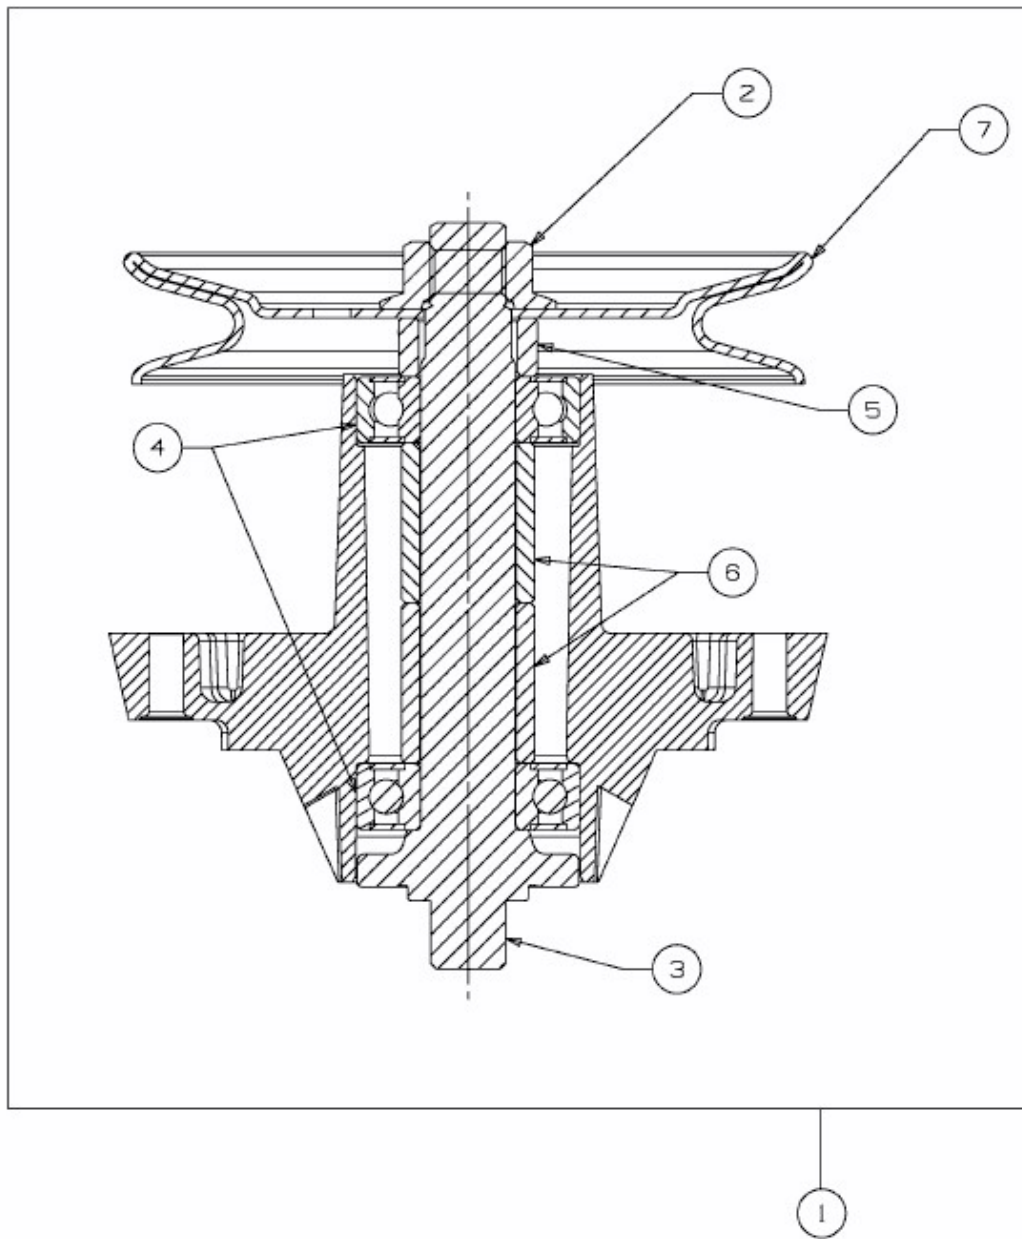

BG 1396 SBK > 13CH765F655 (2014) > MESSERSPINDEL 618-04474A

E3-07446B-01