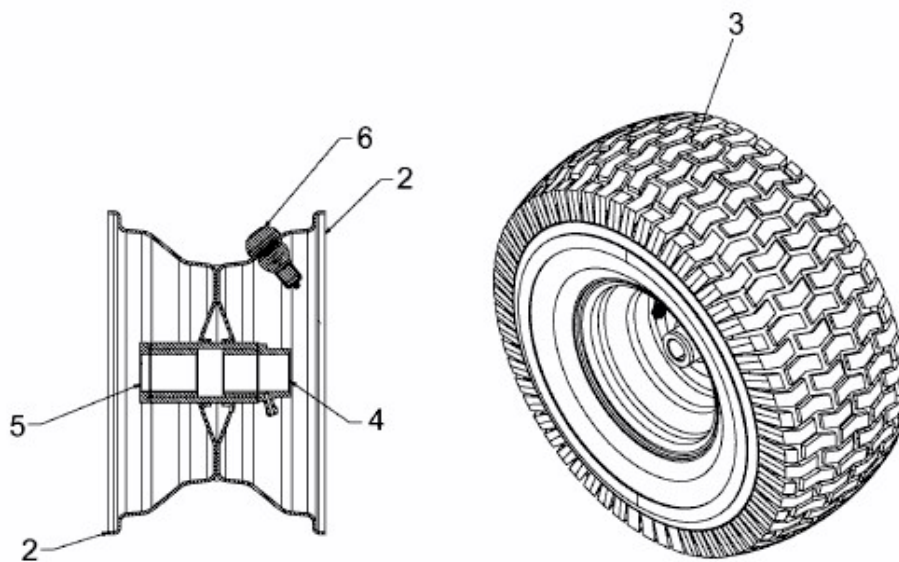

SMART RF 125 > 13CH765F600 (2014) > RÄDER VORNE 13X5

E3-02082B-01