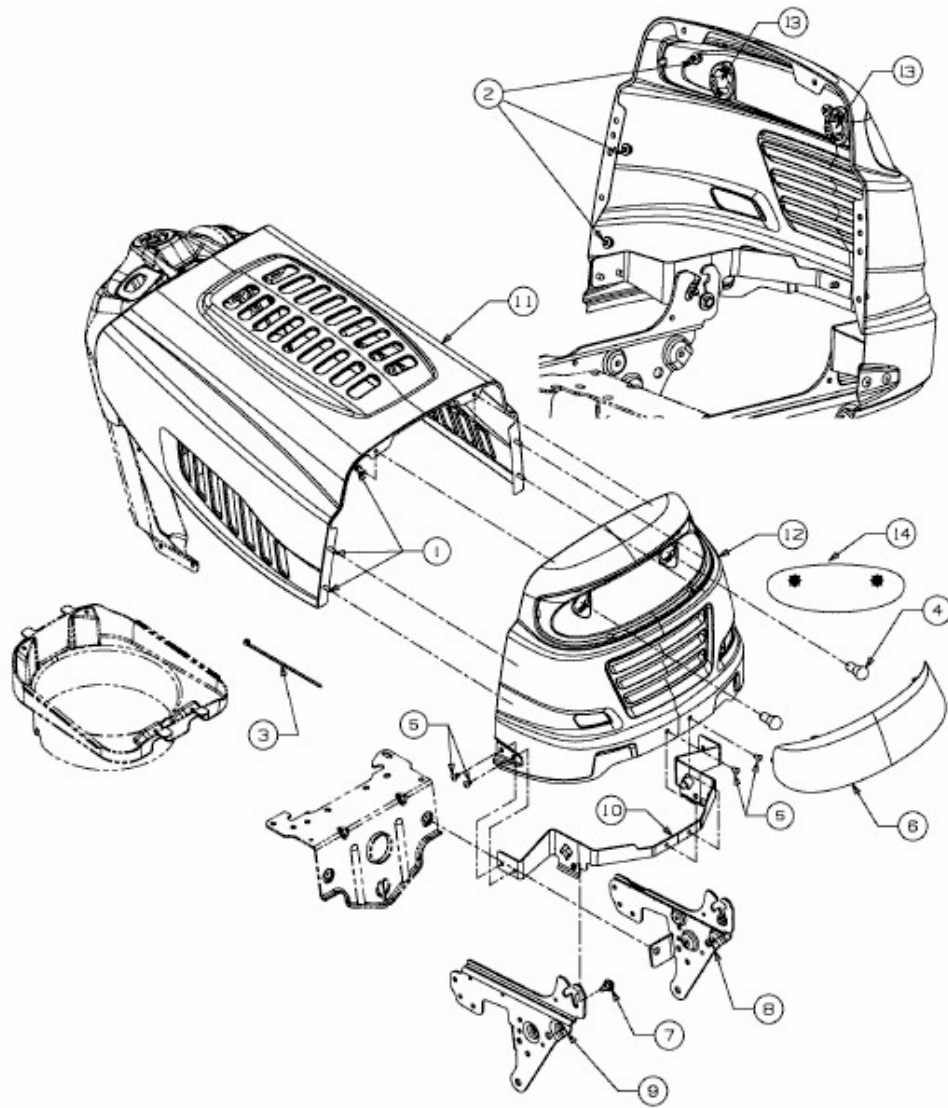

SMART RF 125 > 13CH765F600 (2014) > MOTORHAUBE 5-STYLE

E3-08098B-01