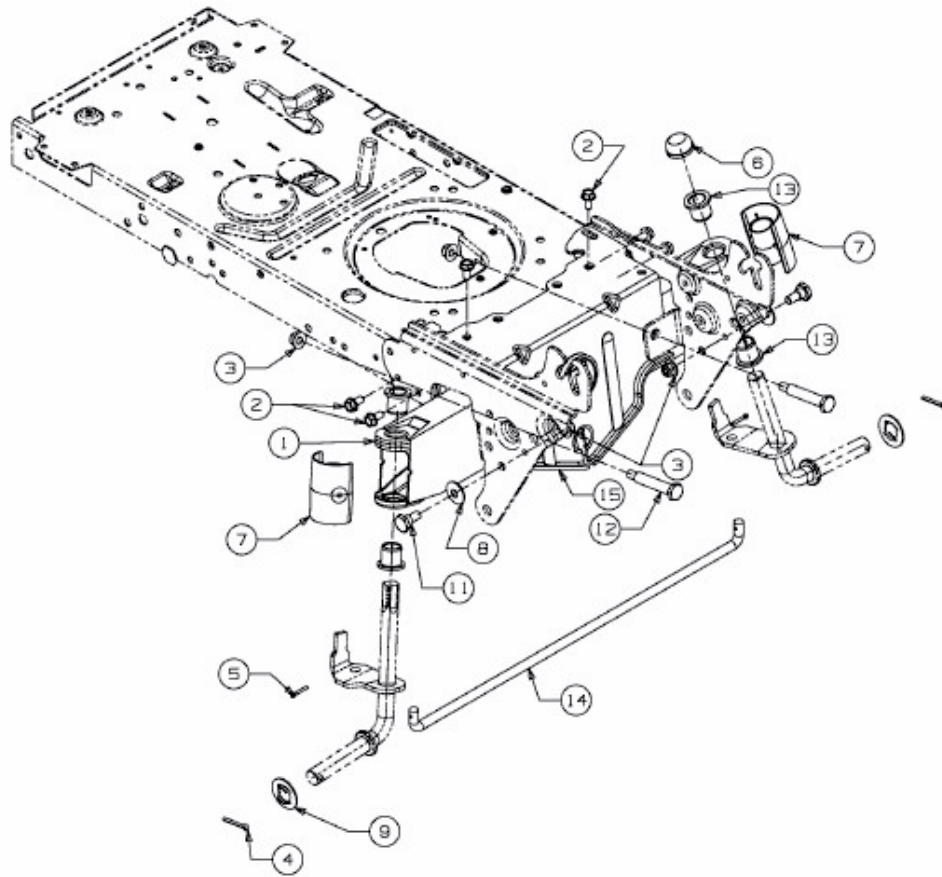

SMART RF 125 > 13CH765F600 (2014) > VORDERACHSE

E3-04363C-01