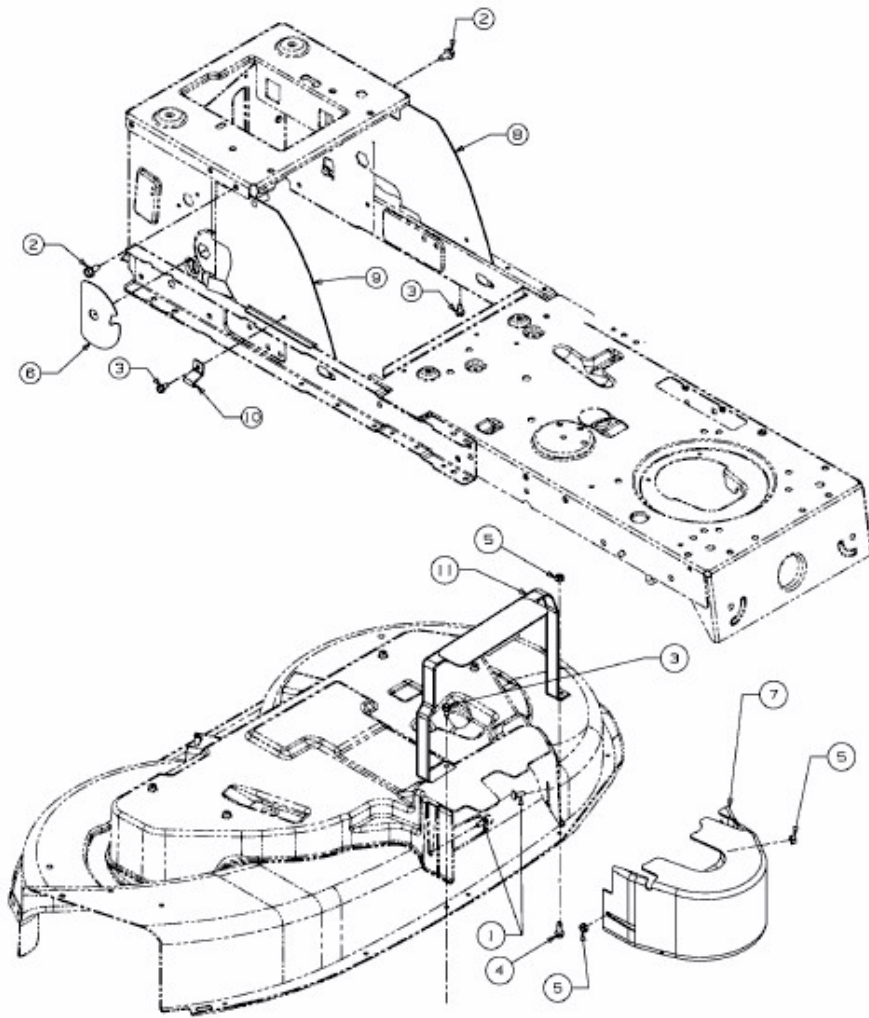

SMART RF 125 > 13CH765F600 (2014) > ABDECKUNGEN MÄHWERK F (38"/96CM)

E3-03850C-01