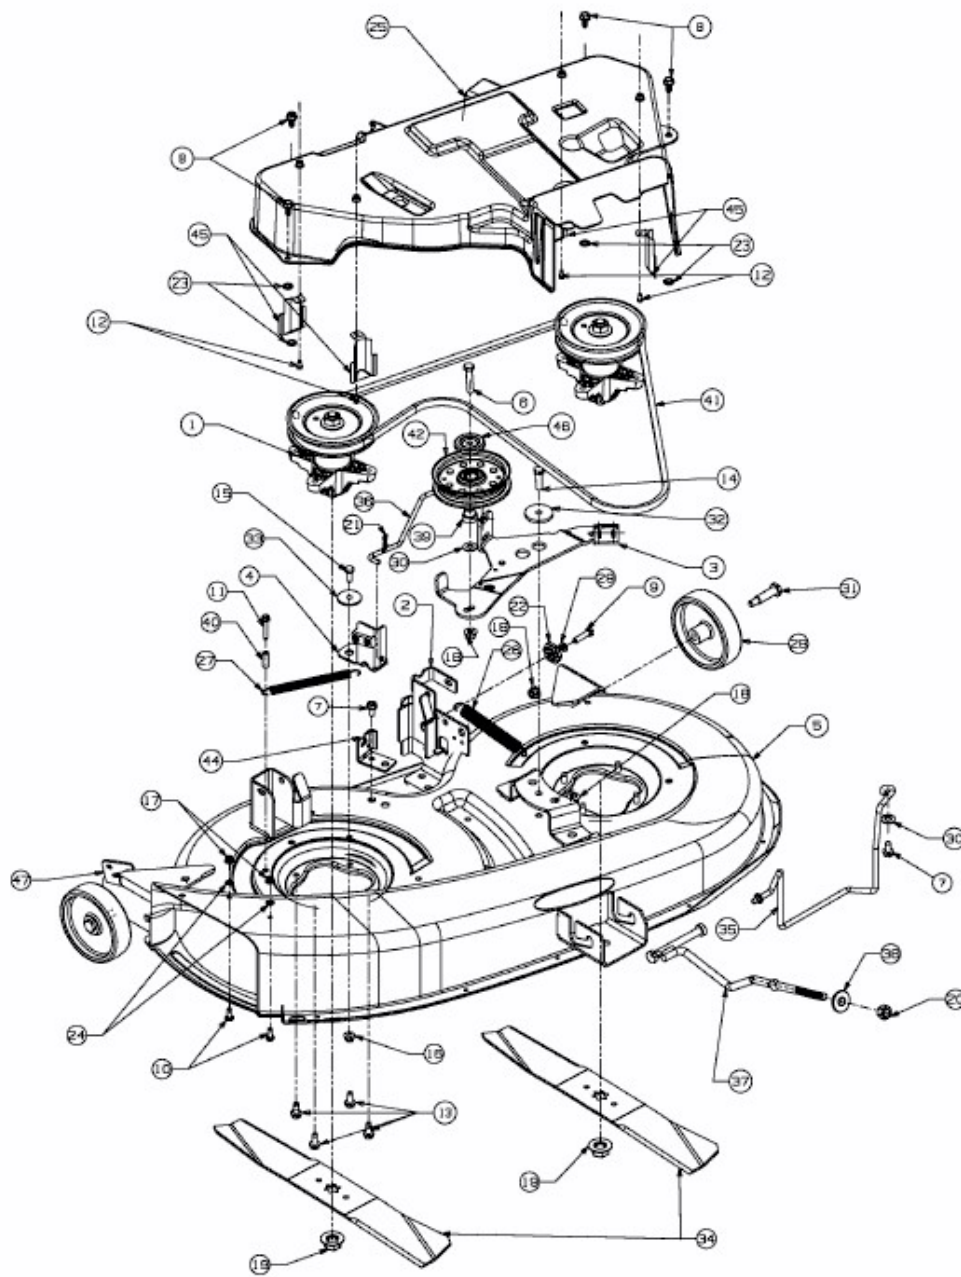

SMART RF 125 > 13CH765F600 (2014) > MÄHWERK F (38"/96CM)

E3-02763F-01