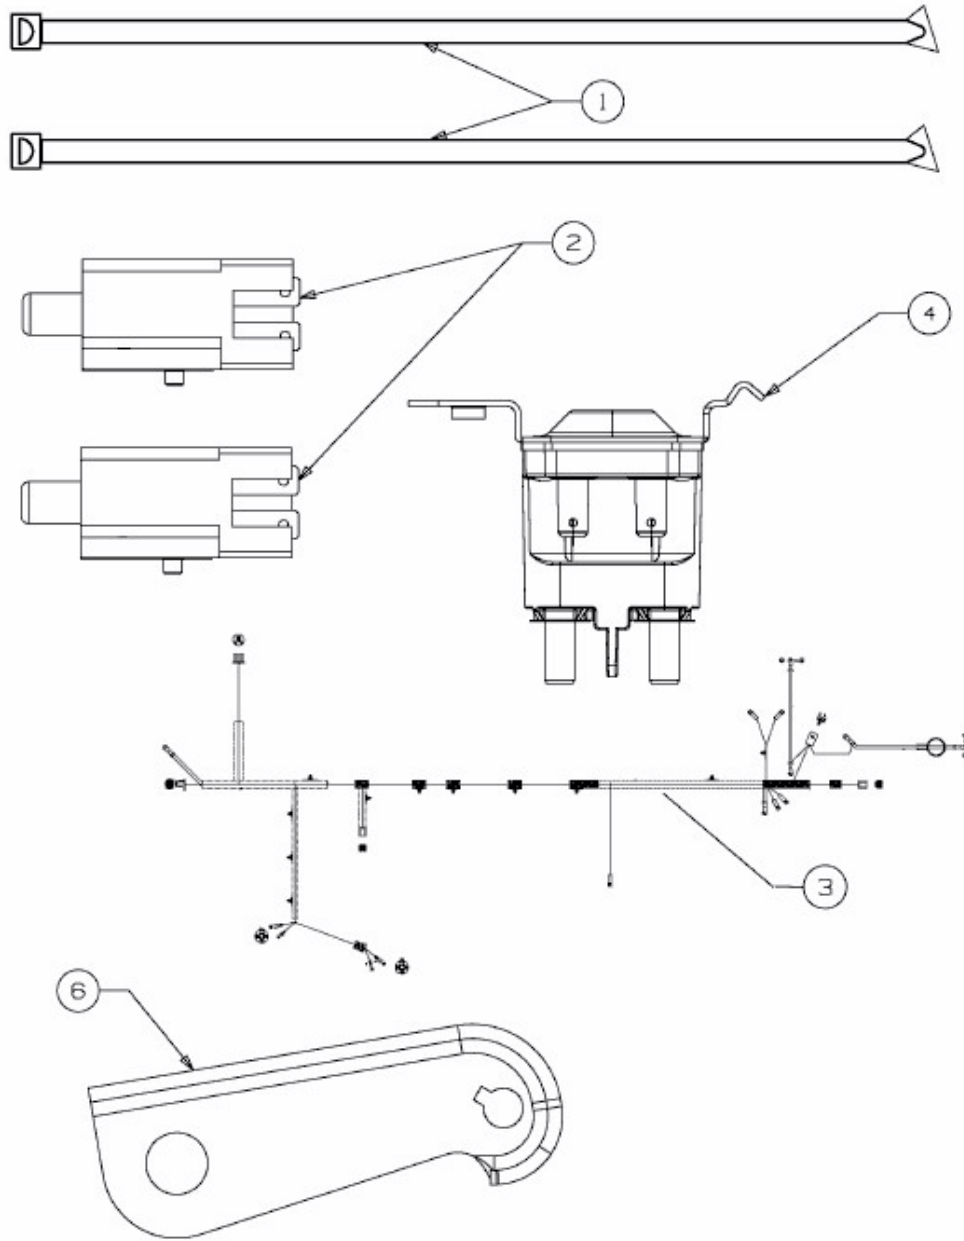

SMART RF 125 > 13CH765F600 (2014) > ELEKTROTEILE

E3-02735H-01