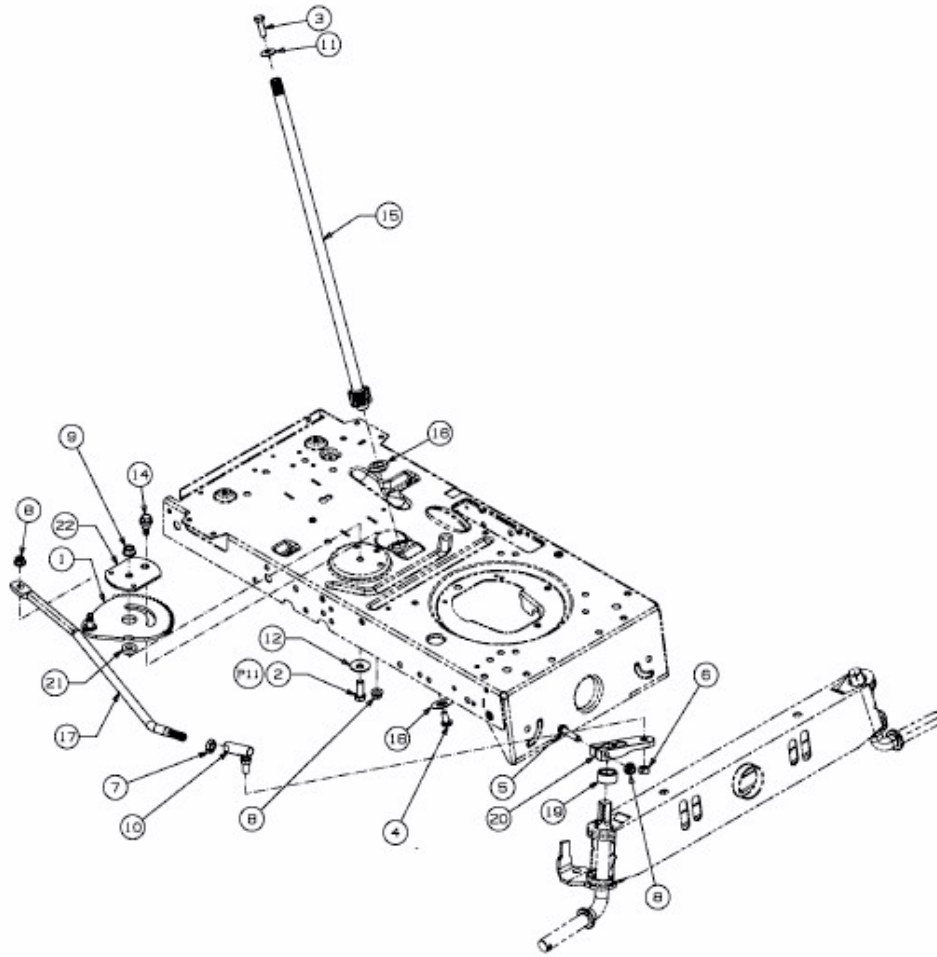

SMART RF 125 > 13CH765F600 (2014) > LENKUNG

E3-02700E-01