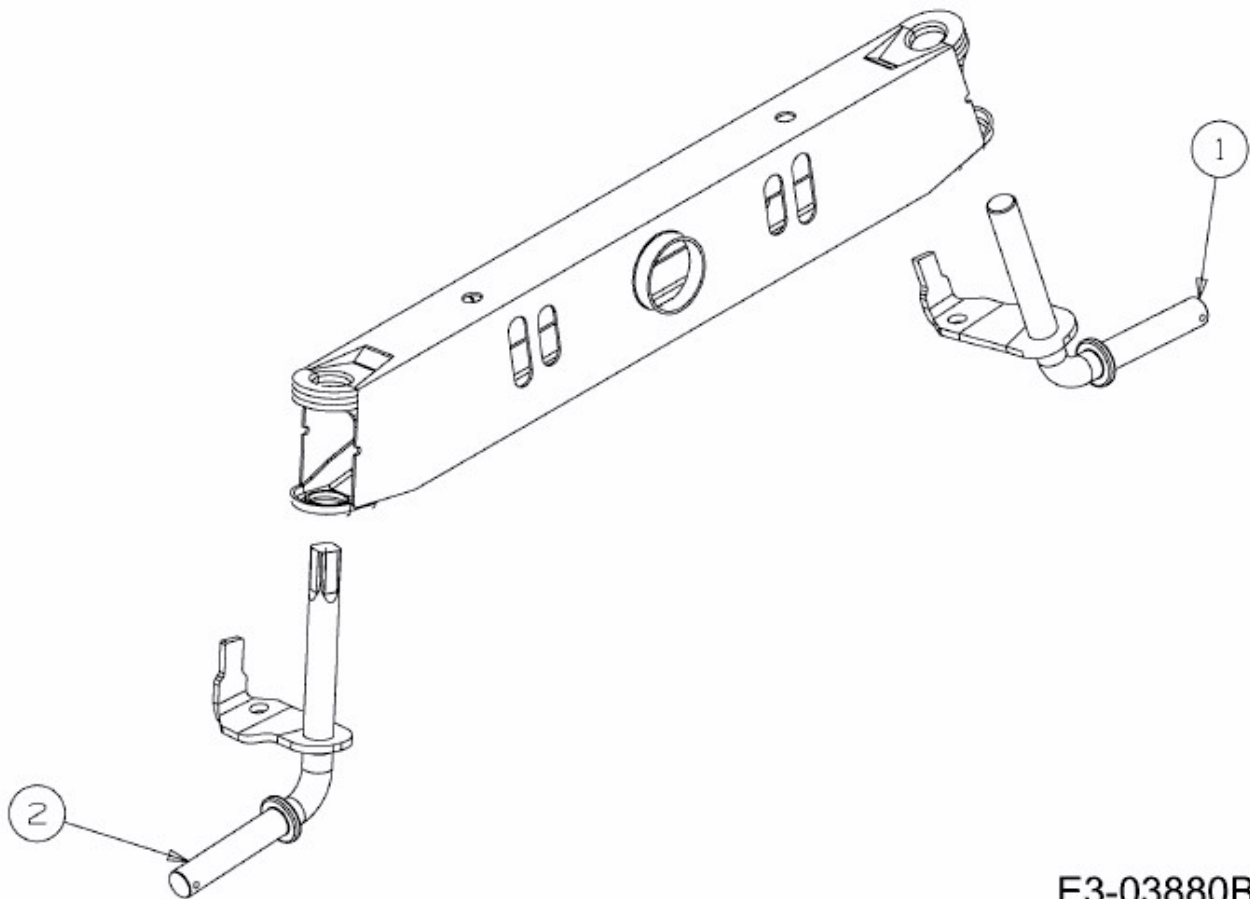

SMART RF 125 > 13CH765F600 (2014) > ACHSSCHENKEL

E3-03880B-01