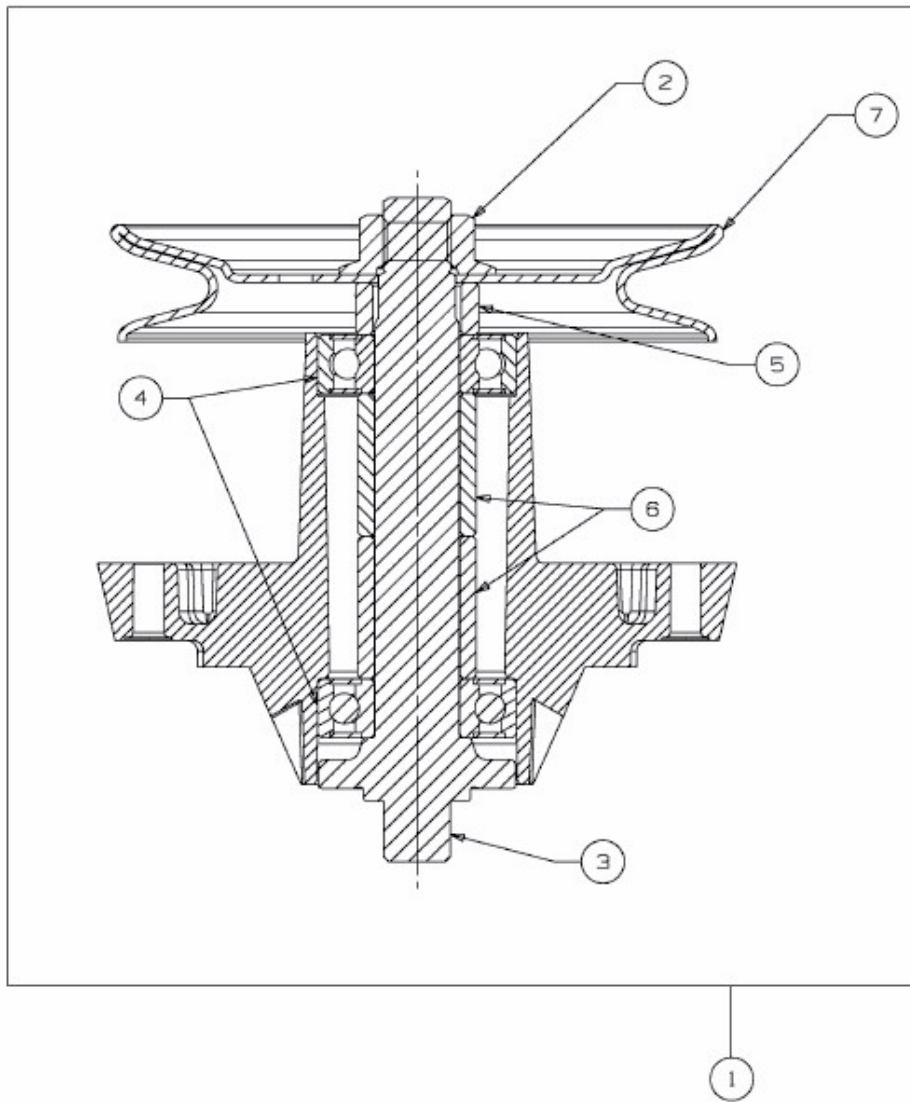

SMART RF 125 > 13CH765F600 (2014) > MESSERSPINDEL 618-04474A

E3-07446B-01