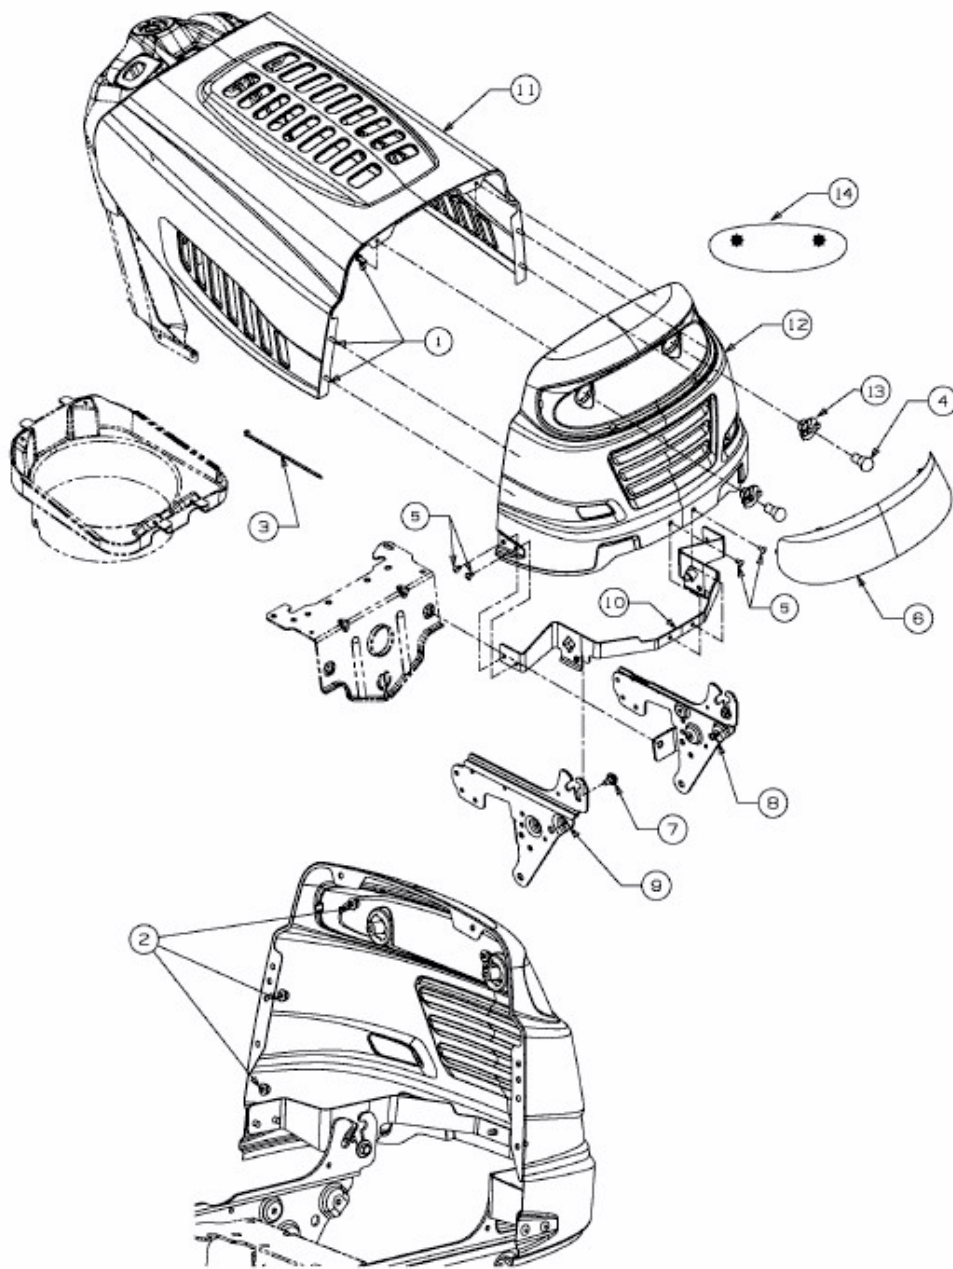

SMART RF 125 > 13CH765F600 (2013) > MOTORHAUBE 5-STYLE

E3-08098A-01