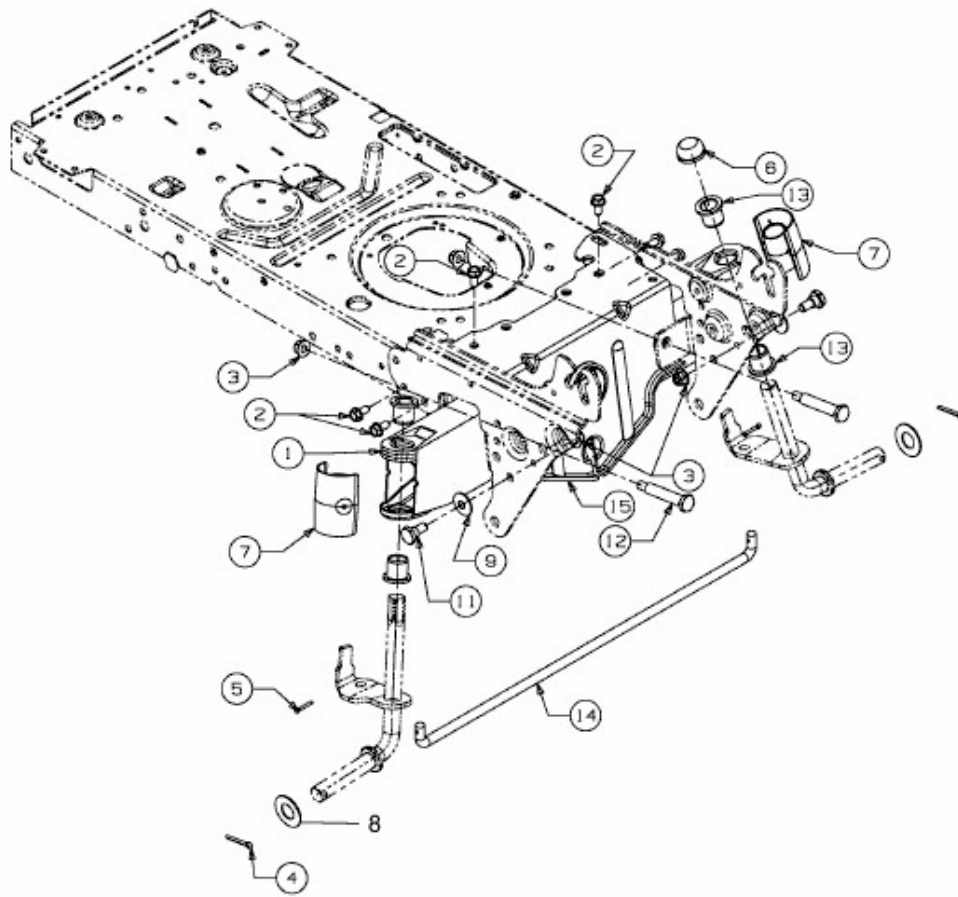

SMART RF 125 > 13CH765F600 (2013) > VORDERACHSE

E3-04363B-01