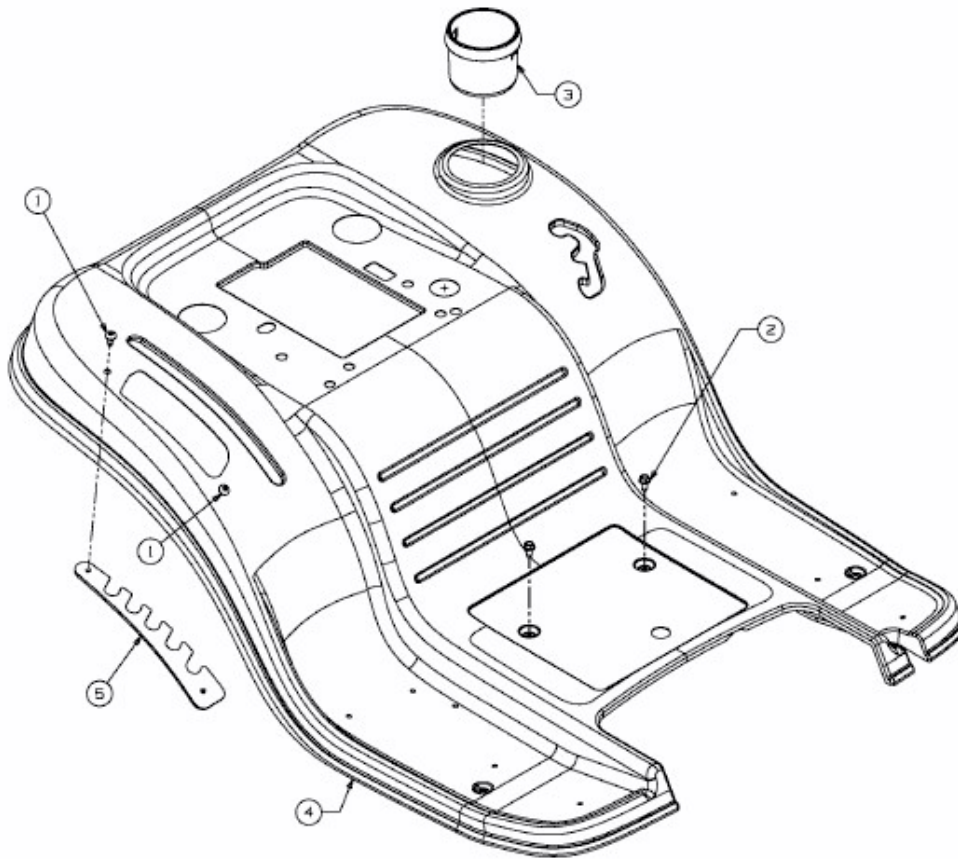

SMART RF 125 > 13CH765F600 (2013) > SITZWANNE

E3-02725D-01