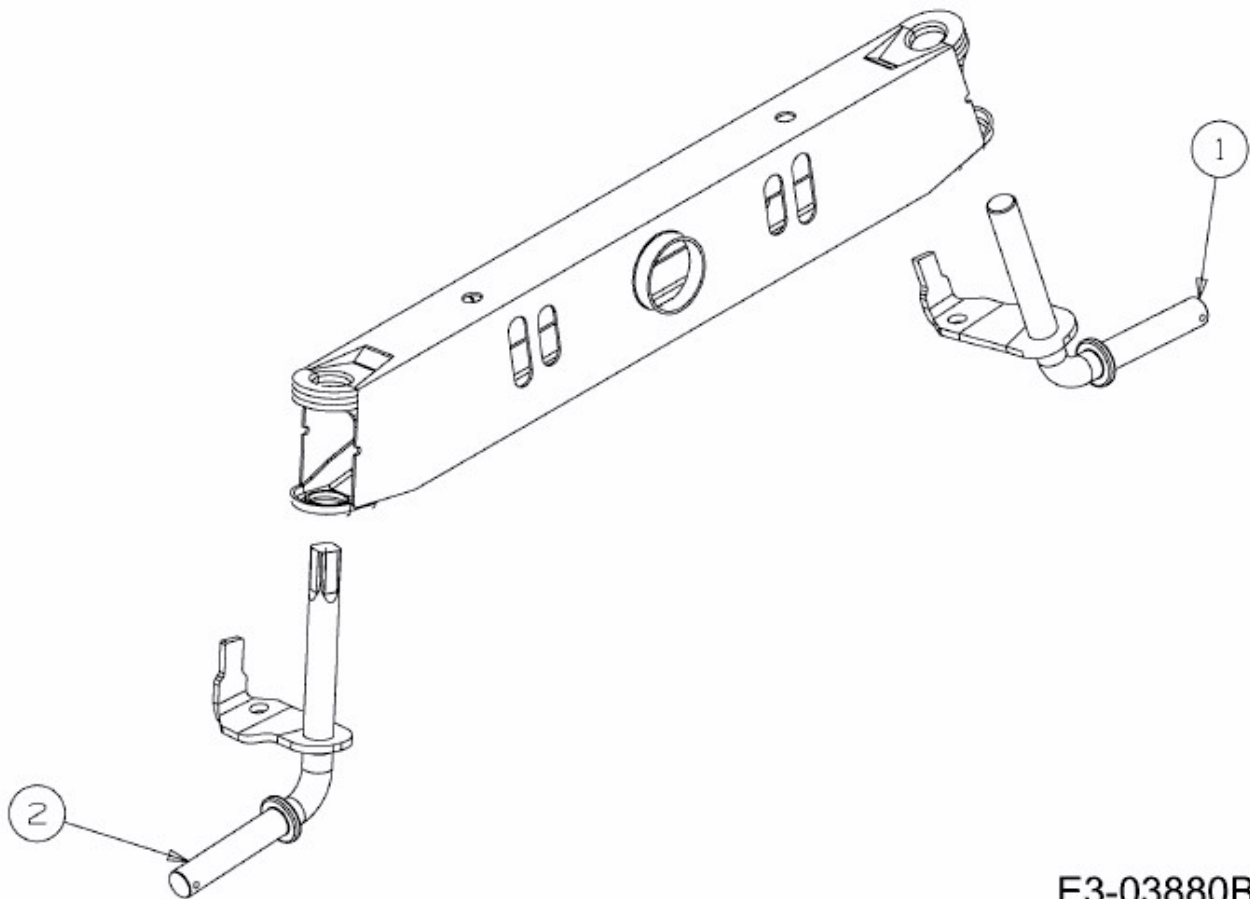

SMART RF 125 > 13CH765F600 (2013) > ACHSSCHENKEL

E3-03880B-01