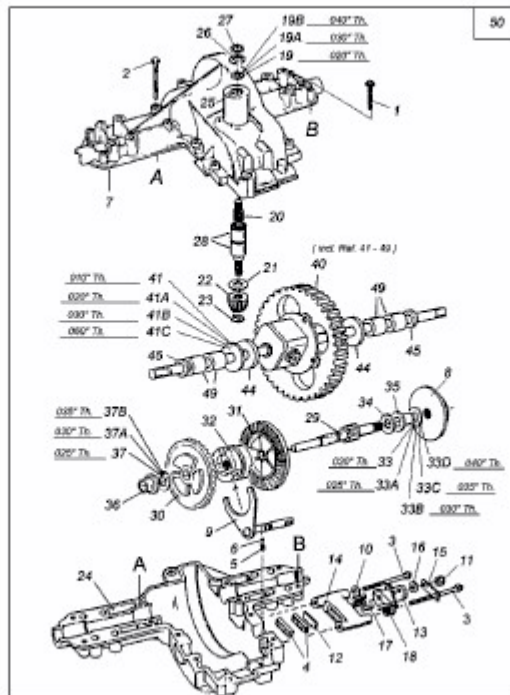

AMH 1251 > 13CH763N619 (1999) > GETRIEBE 618-0167B

MODEL 618-0167B  
SINGLE SPEED TRANSAXLE - LH. RIDER MODELS 760 THRU 769

E3-01318A-01