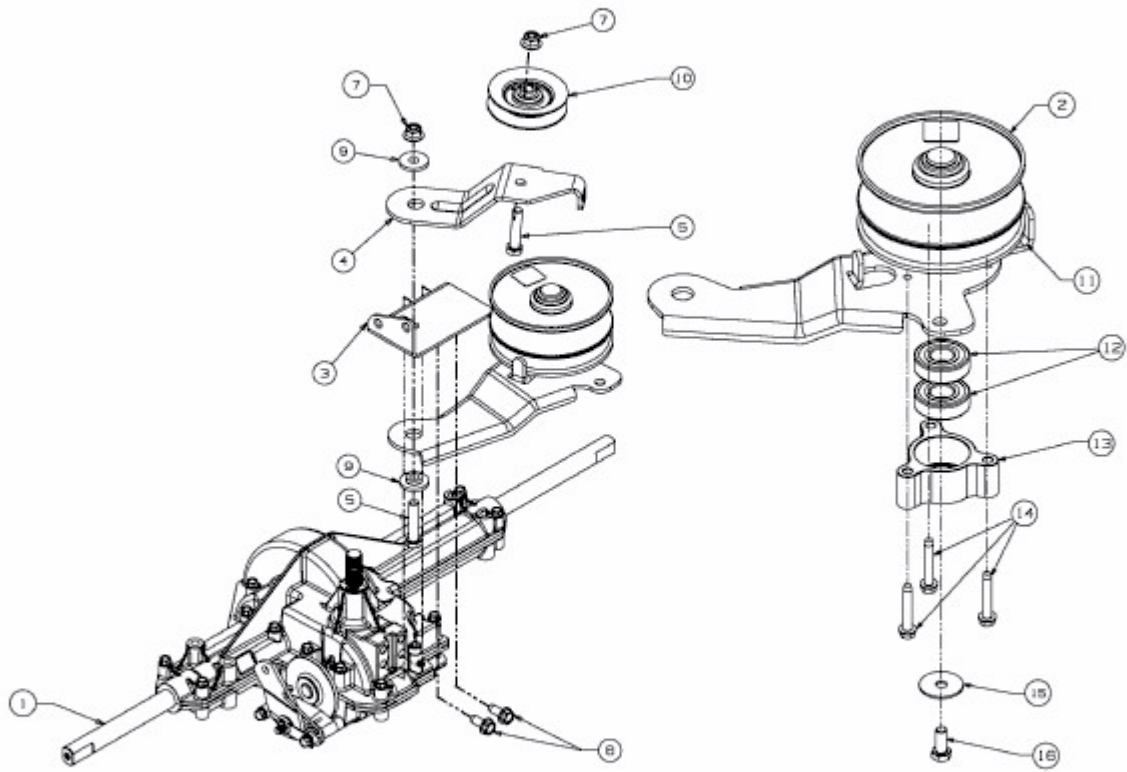

BL 125/96 T > 13CH761F683 (2013) > GETRIEBE, VARIATOR

E3-06545B-02