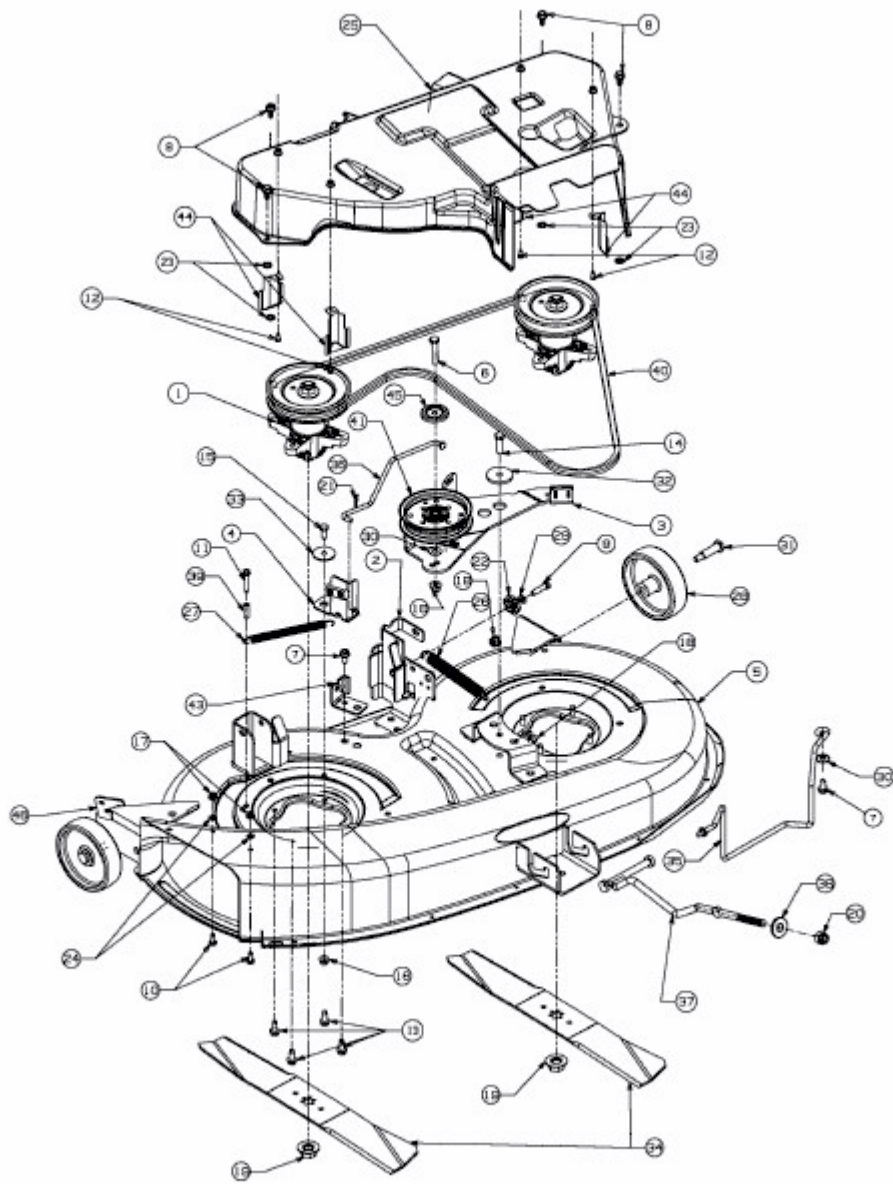

BL 125/96 T > 13CH761F683 (2013) > MÄHWERK F (38"/96CM)

E3-02763E-01