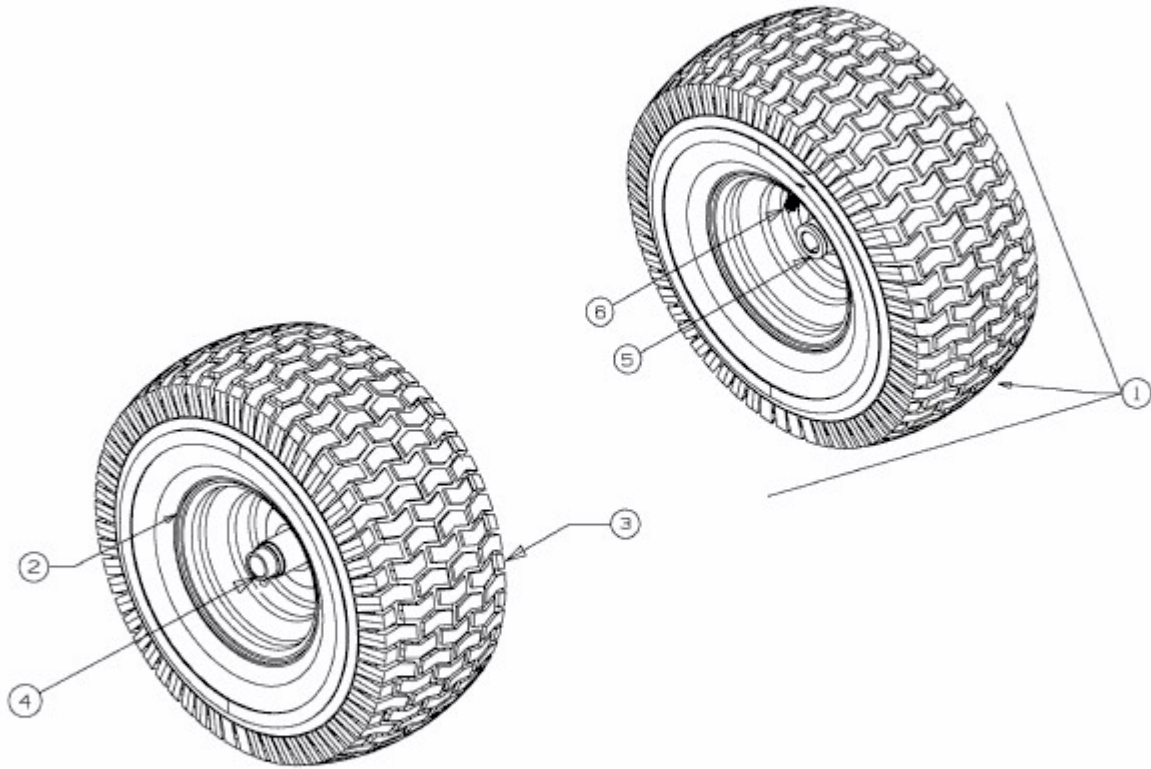

BL 125/96 T > 13CH761F683 (2013) > RÄDER VORNE 15X6

E3-02085B-01