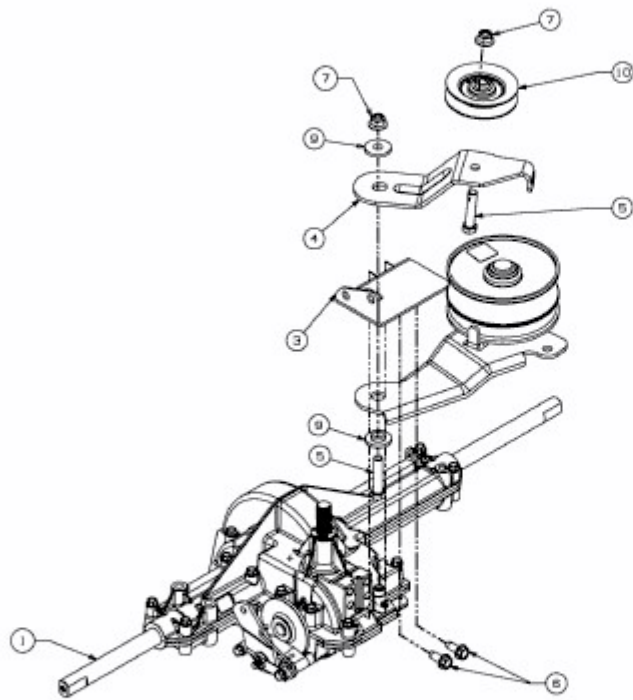

BL 125/96 T > 13CH761F683 (2011) > GETRIEBE, VARIATOR

E3-06545A-02