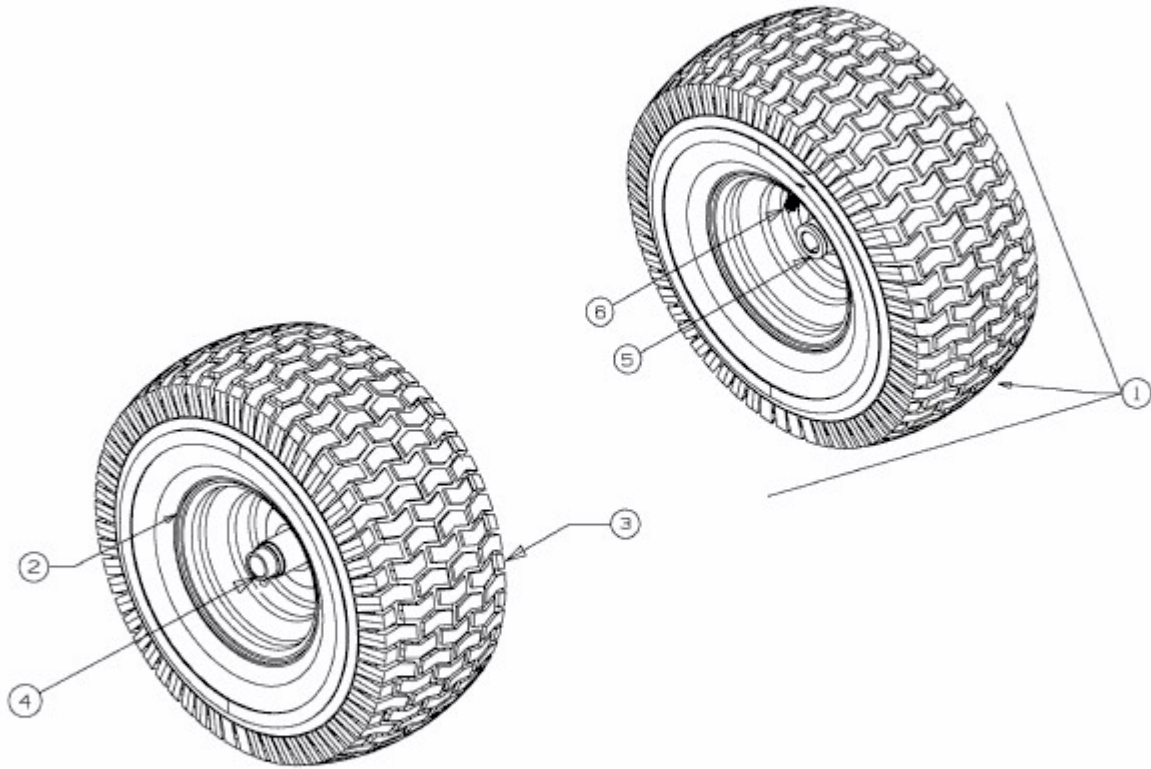

BL 125/96 T > 13CH761F683 (2011) > RÄDER VORNE 15X6

E3-02085B-01