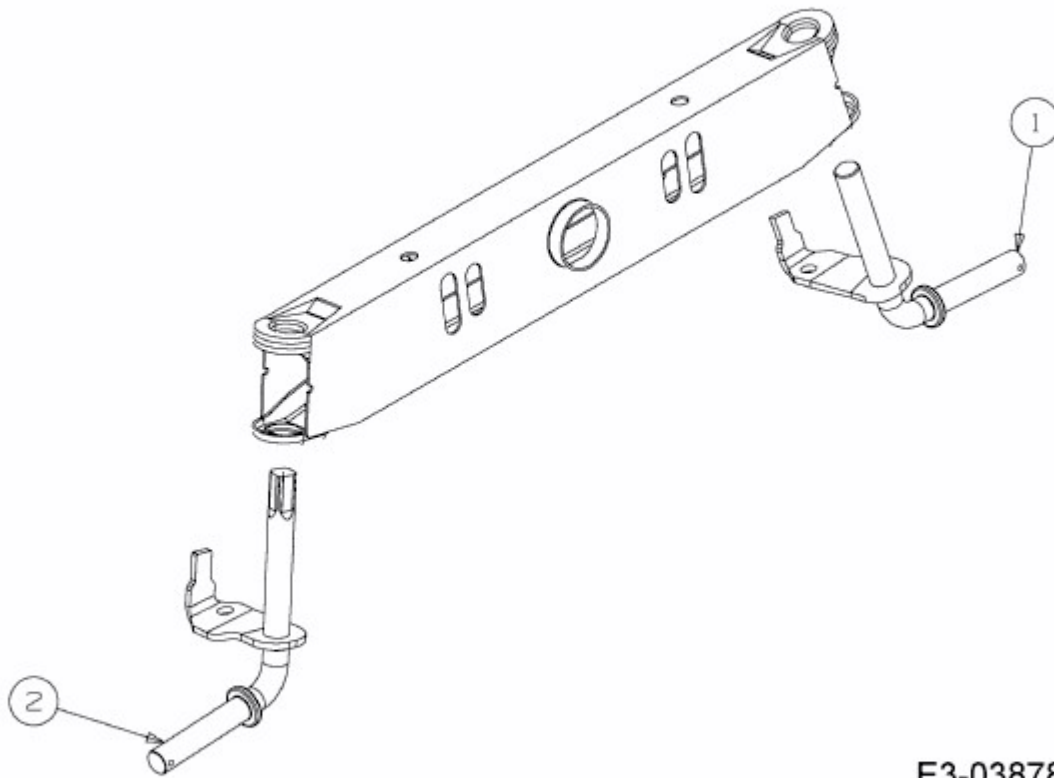

BL 125/96 T > 13CH761F683 (2011) > ACHSSCHENKEL

E3-03878B-01